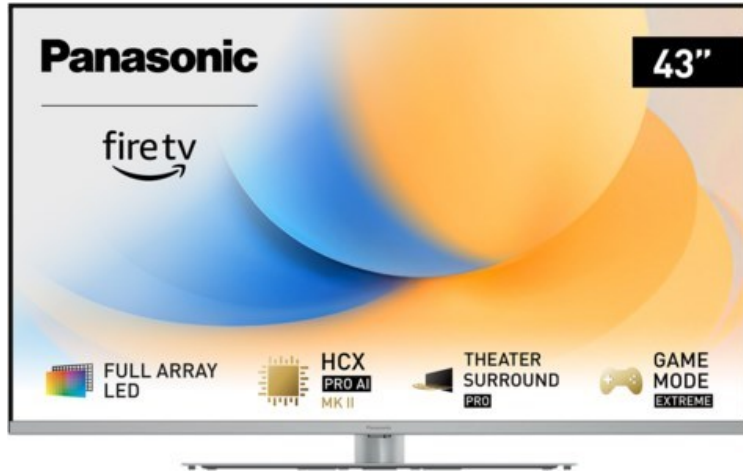

TV-Brüggemann

Kompetent. Sympathisch. Nah.

Unsere persönliche Empfehlung für Sie:

Panasonic TV-43W93AE6 | silber

Artikelnummer 18613

Produkt-Highlights

- Full-Array-LED-Hintergrundbeleuchtung mit Dimmung - Hoher Kontrast und Helligkeit, tiefes Schwarz
- HCX PRO AI Processor MK II - Hervorragende Bild- und Tonqualität dank KI-Optimierung und 144 Hz
- Theater Surround Pro - Premium-Heimkino-Sounderlebnis mit verschiedenen Klangmodi und Dolby Atmos®
- Game Mode Extreme - Perfektes Spielerlebnis mit Game Control Board, reduzierter Reaktionszeit, HDMI2.1 VRR/HFR/ALLM
- Multi HDR Ultimate - Unterstützt alle wichtigen HDR-Formate wie Dolby Vision IQ und HDR10+ Adaptive
- Panasonic Premium Fire TV - Intuitive Bedienbarkeit mit personalisierter Bedienung und Empfehlungen für Inhalte

Bildeigenschaften

- Auflösung: Ultra HD (4K)
- Hintergrundbeleuchtung: LED

Ausstattung & Technik

- Bildschirmdiagonale: 108 cm
- Bildschirmdiagonale: 43"
- max. Auflösung (Horizontal): 3840

- max. Auflösung (Vertikal): 2160
- Bildfrequenz: 120 Hz
- WLAN Ausstattung: WLAN integriert