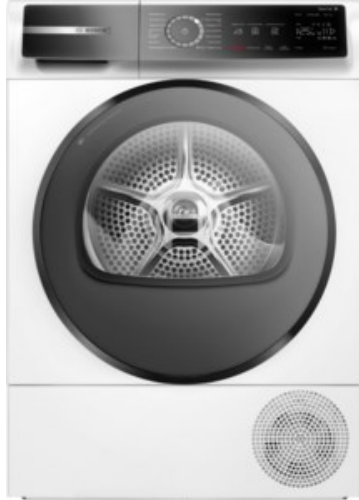

TV-Brüggemann

Kompetent. Sympathisch. Nah.

Unsere persönliche Empfehlung für Sie:

Bosch WQB245B40 | weiss

Artikelnummer 17902

A+++

Produkt-Highlights

- Auto Dry trocknet deine Wäsche genauso, wie du es wünschst.
- **Smart Dry:** Sind Trockner und Waschmaschine vernetzt, erhältst du stets das optimale Trocknungsprogramm.
- Mit Home Connect lassen sich deine Hausgeräte bequem per Smartphone steuern.
- **Anti Vibration-Design:** extrem stabiler Vibrationsschutz sorgt für hohe Laufruhe.
- Klimafreundlicher Trockner mit dem umweltfreundlichsten Kühlmittel (R290).

Gehäuseeigenschaften

- Tür-Anschlag wechselbar

- Breite: 59,80 cm
- Höhe: 84,20 cm
- Tiefe: 61,30 cm
- Gewicht: 54,70 kg
- Breite mit Verpackung: 62 cm
- Höhe mit Verpackung: 88 cm
- Tiefe mit Verpackung: 67 cm
- Gewicht mit Verpackung: 55,60 kg
- Farbe: weiß