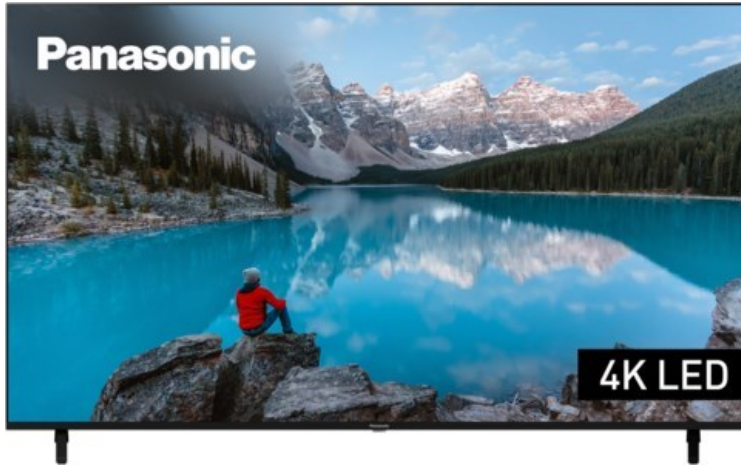

TV-Brüggemann

Kompetent. Sympathisch. Nah.

Unsere persönliche Empfehlung für Sie:

Panasonic TX-75MXT886

Artikelnummer 17957

Produkt-Highlights

- 3.840 x 2.160 4K Ultra-HD LED-TV
- Dolby Vision, HDR10+ Adaptive
- Filmmaker Mode mit intelligentem Sensor
- HCX Processor
- Fire TV mit Zugriff auf Apps & Online-Dienste
- Amazon Alexa integriert
- Surround Sound & Dolby Atmos
- Game Mode, ALLM (Auto Low Latency Mode)
- DVB-T2 /-C /-S2 Triple Tuner, 4x HDMI (eARC auf HDMI 4), 2x USB, CI+, Digitaler Audio-Ausgang (optisch), LAN, WLAN & Bluetooth integriert

Bildeigenschaften

- Auflösung: Ultra HD (4K)
- Hintergrundbeleuchtung: LED

Ausstattung & Technik

- Bildschirmdiagonale: 189 cm
- Bildschirmdiagonale: 75"

- max. Auflösung (Horizontal): 3840
- max. Auflösung (Vertikal): 2160
- WLAN Ausstattung: WLAN integriert