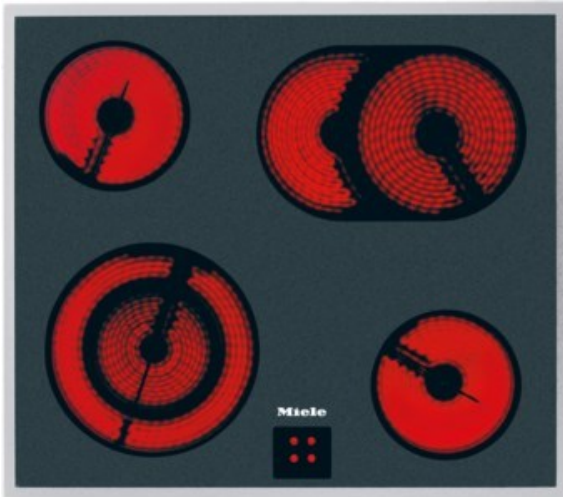

## Miele KM 6003 LPT | edelstahl

Artikelnummer 13324

### Produkt-Highlights

- Ansprechendes Design - 574 mm breit mit umlaufendem Rahmen
- Besonders flexibel - 4 Kochzonen inkl. 1 Bräter- und 1 Vario-Zone
- Sicher - Restwärmeanzeige für jede Kochzone

### Produkttyp

- Produkttyp: Einbau-Glaskeramikfeld

### Gehäuseeigenschaften

- Breite: 57,40 cm
- Tiefe: 51,40 cm

- Gewicht: 7,60 kg
- Farbe: edelstahl