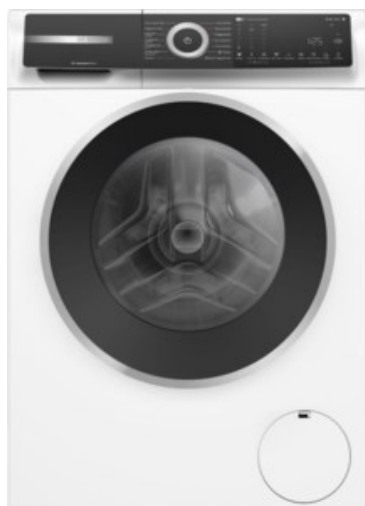

TV-Brüggemann

Kompetent. Sympathisch. Nah.

Unsere persönliche Empfehlung für Sie:

Bosch WGH244MH0 | weiss

Artikelnummer 18790

Produkt-Highlights

- **20% effizienter als die beste Energieeffizienzklasse A**
- **Mini Load:** schnelles und effizientes Waschen von Einzelteilen
- **Iron Assist:** reduziert Knitterfalten bis zu 50%
- **Home Connect:** smart vernetzte Hausgeräte erleichtern den Alltag
- **Fleckenautomatik:** entfernt 16 der hartnäckigsten Flecken ohne Vorbehandlung

Produkttyp

- Bauart: Stand-Waschmaschine

Energieeffizienz / Verbrauchswerte

- Energy Label Version: 2019/2014
- Energieeffizienzklasse: A
- Energieeffizienzspektrum: Spektrum [A bis G]
- Schleudereffizienzklasse: B
- Restfeuchte nach dem Schleudervorgang: 53 %
- Programmdauer des Eco-Programms: 228 Min.
- Betriebsgeräusch Schleudern: 70 dB(A)
- Geräuschemissionsklasse: A

- gewichteter Wasserverbrauch pro Betriebszyklus (Waschen): 50 l
- gewichteter Energieverbrauch pro 100 Betriebszyklen: 40 kWh

Ausstattung & Technik

- Fassungsvermögen Wäsche: 9 kg
- U/Min. in der max. Schleuderstufe: 1400 Upm
- Trommel-Ausführung: Edelstahl-Trommel
- Display-Typ: TFT-Display
- Restzeitanzeige
- Handwasch-Programm für Wolle

Gehäuseeigenschaften

- Höhe: 84,50 cm
- Breite: 59,80 cm
- Tiefe: 59 cm
- Gewicht: 73,50 kg
- Breite mit Verpackung: 65 cm
- Höhe mit Verpackung: 88 cm
- Tiefe mit Verpackung: 68 cm
- Gewicht mit Verpackung: 74,50 kg
- Farbe: weiß