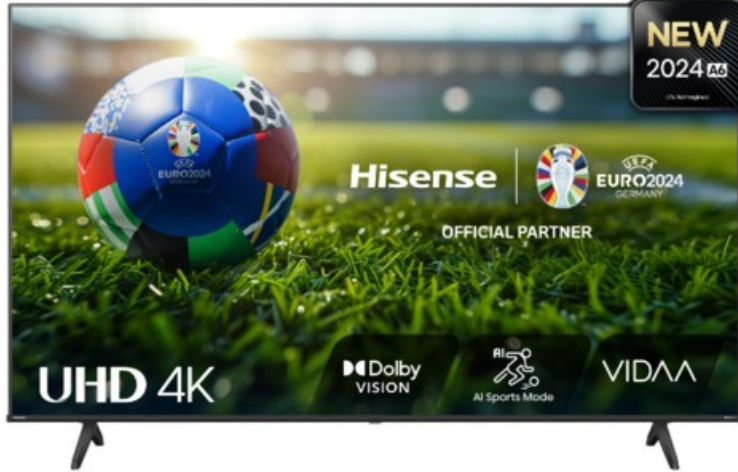

## Hisense 85A6N

Artikelnummer 18671

### Produkt-Highlights

- 4K UHD LED-TV mit Local Dimming
- Dolby Vision
- HDR10+ & Filmmaker Modus
- UHD AI Upscaling Technologie
- Personalisierbare VIDAA U7.6 Smart TV Benutzeroberfläche
- alexa built-in & VIDAA Voice Sprachassistenten
- Game Mode Plus
- Content Share (Android / iOS) & VIDAA (Mobile App für Android / iOS)
- DVB-T2-C/-S2 Triple Tuner, 3x HDMI 2.1, 2x USB, CI+, A/V-Eingang (Composite), Digitaler Audio-Ausgang (S/PDIF), LAN, WLAN & Bluetooth integriert

### Ausstattung & Technik

- Bildschirmdiagonale: 215 cm

- Bildschirmdiagonale: 85"
- max. Auflösung (Horizontal): 3840
- max. Auflösung (Vertikal): 2160
- WLAN Ausstattung: WLAN integriert