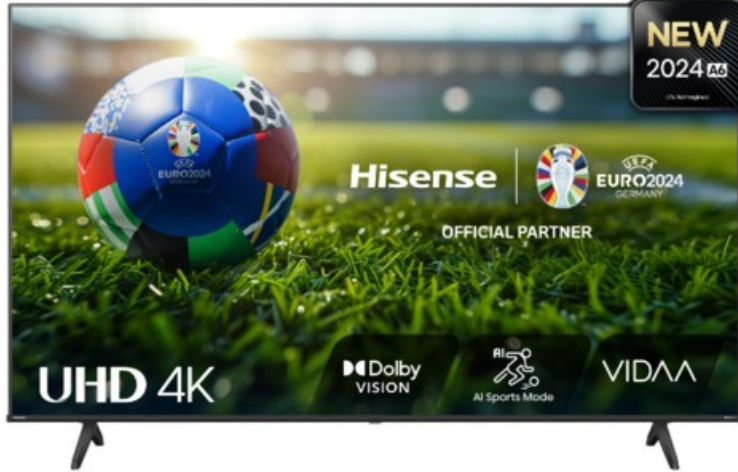

## Hisense 85A6N

Artikelnummer 18671

### Produkt-Highlights

- 4K UHD LED-TV mit Local Dimming
- Dolby Vision
- HDR10+ & Filmmaker Modus
- UHD AI Upscaling Technologie
- Personalisierbare VIDAA U7.6 Smart TV Benutzeroberfläche
- alexa built-in & VIDAA Voice Sprachassistenten
- Game Mode Plus
- Content Share (Android / iOS) & VIDAA (Mobile App für Android / iOS)
- DVB-T2-C/-S2 Triple Tuner, 3x HDMI 2.1, 2x USB, CI+, AV-Eingang (Composite), Digitaler Audio-Ausgang (S/PDIF), LAN, WLAN & Bluetooth integriert

### Ausstattung & Technik

- Bildschirmdiagonale: 215 cm

- Bildschirmdiagonale: 85"
- max. Auflösung (Horizontal): 3840
- max. Auflösung (Vertikal): 2160
- WLAN Ausstattung: WLAN integriert