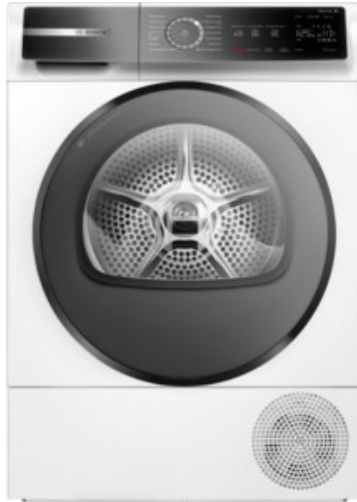

Produkt-Highlights

- Auto Dry trocknet deine Wäsche genauso, wie du es wünschst.
- **Smart Dry:** Sind Trockner und Waschmaschine vernetzt, erhältst du stets das optimale Trocknungsprogramm.
- Mit Home Connect lassen sich deine Hausgeräte bequem per Smartphone steuern.
- **Anti Vibration-Design:** extrem stabiler Vibrationsschutz sorgt für hohe Laufruhe.
- Klimafreundlicher Trockner mit dem umweltfreundlichsten Kühlmittel (R290).

Produkttyp

- Bauart: Stand-Wäschetrockner
- Produkttyp: Kondentrockner

Energieeffizienz / Verbrauchswerte

- Energieeffizienzklasse: A+++
- Energieeffizienzspektrum: Spektrum [A+++ bis D]
- Steuerung der Trocknung: autom./ Zeitwahl
- Kondensationseffizienzklasse: B
- Programmdauer des Eco-Programms: 195 Min.
- Betriebsgeräusch: 61 dB(A)
- geschätzter Jahres-Energieverbrauch: 193 kWh/Jahr

- Leistungsaufnahme, Netz aus: 0,30 W
- Leistungsaufnahme, Stand by: 0,30 W
- Leistungsaufnahme Betrieb: 1,60 W

Ausstattung & Technik

- Fassungsvermögen: 9 kg
- Trommel-Ausführung: Edelstahl-Trommel
- Wärmepumpe
- Startzeitvorwahl

Gehäuseeigenschaften

- Tür-Anschlag wechselbar

- Breite: 59,80 cm
- Höhe: 84,20 cm
- Tiefe: 61,30 cm
- Gewicht: 54,70 kg
- Breite mit Verpackung: 62 cm
- Höhe mit Verpackung: 88 cm
- Tiefe mit Verpackung: 67 cm
- Gewicht mit Verpackung: 55,60 kg
- Farbe: weiß

Händler-Kontaktdaten:

N.Brüggemann
Gewerbegebiet 4
49838 Gersten
05904 963540
tv-brueggemann@ewetel.net
www.iq-brueggemann.de

Ihr Ansprechpartner:

Norbert Brüggemann
tv-brueggemann@ewetel.net

Unsere Öffnungszeiten:

Montag	10:00 - 12:00 / 16:00 - 18:00
Dienstag	10:00 - 12:00 / 16:00 - 18:00
Mittwoch	10:00 - 12:00 / 16:00 - 18:00
Donnerstag	10:00 - 12:00 / 16:00 - 18:00
Freitag	10:00 - 12:00 / 16:00 - 18:00
Samstag	10:00 - 12:00