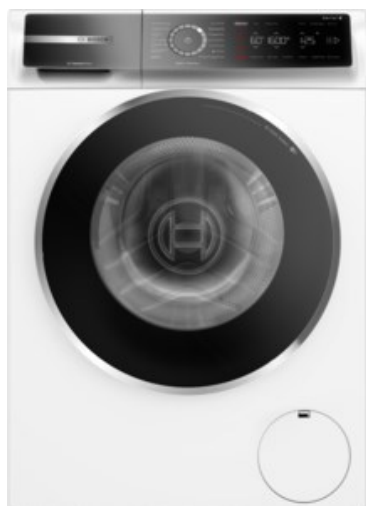

TV-Brüggemann

Kompetent. Sympathisch. Nah.

Unsere persönliche Empfehlung für Sie:

Bosch WGB2440H0 | weiss

Artikelnummer 17849

Produkt-Highlights

- **Iron Assist:** reduziert Knitterfalten bis zu 50%.
- **Home Connect:** Smart vernetzte Hausgeräte erleichtern den Alltag.
- **Mini Load:** schnelles und effizientes Waschen von Einzelteilen
- Mit Easy Start schnell zum optimalen Waschprogramm.
- **Fernüberwachung und Steuerung:** Kontrolliere und bediene deine Waschmaschine von unterwegs.

Produkttyp

- Bauart: Stand-Waschmaschine

Energieeffizienz / Verbrauchswerte

- Energy Label Version: 2019/2014
- Energieeffizienzklasse: A
- Energieeffizienzspektrum: Spektrum [A bis G]
- Schleudereffizienzklasse: B
- Programmdauer des Eco-Programms: 228 Min.
- Betriebsgeräusch Schleudern: 70 dB(A)
- Geräuschemissionsklasse: A
- gewichteter Wasserverbrauch pro Betriebszyklus (Waschen): 50 l

- gewichteter Energieverbrauch pro 100 Betriebszyklen: 40 kWh

Ausstattung & Technik

- Fassungsvermögen Wäsche: 9 kg
- U/Min. in der max. Schleuderstufe: 1400 Upm
- Trommel-Ausführung: Edelstahl-Trommel, Schontrommel
- Startzeitvorwahl
- Restzeitanzeige
- Handwasch-Programm für Wolle