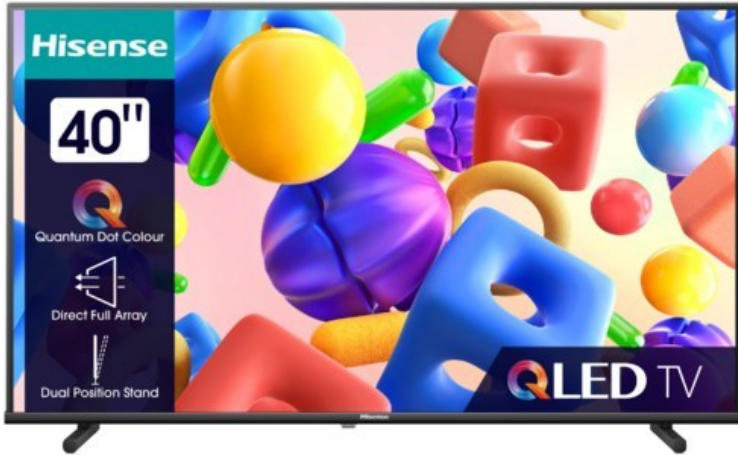

TV-Brüggemann

Kompetent. Sympathisch. Nah.

Unsere persönliche Empfehlung für Sie:

Hisense 40A5NQ

Artikelnummer 18672

Produkt-Highlights

- Full-HD QLED-TV mit Direct Full Array Technologie
- HDR10 & HLG
- Personalisierbare VIDAA U6 Smart TV Benutzeroberfläche
- Content Share
- VIDAA (Mobile App für Android / iOS)
- Game Mode
- Alexa kompatibel
- Duale Positionierung dank neigbarer Standfüße
- DVB-T2/-C/-S2 Triple Tuner, 2x HDMI, 2x USB, 1x USB-C, CI+, A/V-Eingang (Composite), Digitaler Audio-Ausgang (S/PDIF), LAN, WLAN integriert

Bildeigenschaften

- Auflösung: Full HD
- Hintergrundbeleuchtung: Full-LED
- HDR Wiedergabe

Ausstattung & Technik

- Bildschirmdiagonale: 100 cm
- Bildschirmdiagonale: 40"

- max. Auflösung (Horizontal): 1920
- max. Auflösung (Vertikal): 1080
- QLED-Technik
- WLAN Ausstattung: WLAN integriert