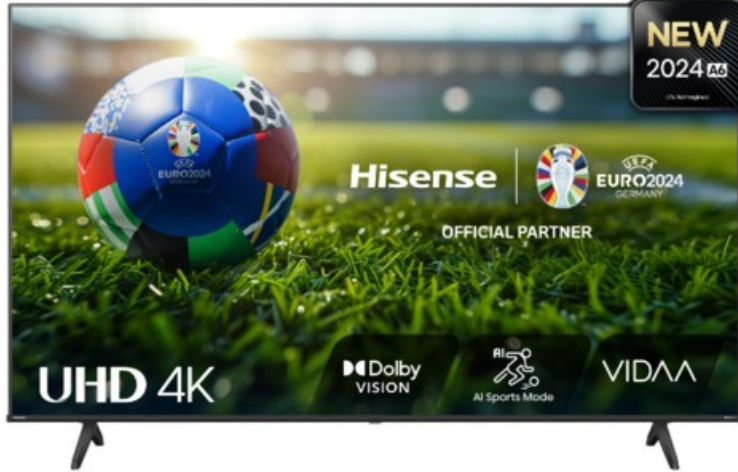

TV-Brüggemann

Kompetent. Sympathisch. Nah.

Unsere persönliche Empfehlung für Sie:

Hisense 85A6N

Artikelnummer 18671

Produkt-Highlights

- 4K UHD LED-TV mit Local Dimming
- Dolby Vision
- HDR10+ & Filmmaker Modus
- UHD AI Upscaling Technologie
- Personalisierbare VIDAA U7.6 Smart TV Benutzeroberfläche
- alexa built-in & VIDAA Voice Sprachassistenten
- Game Mode Plus
- Content Share (Android / iOS) & VIDAA (Mobile App für Android / iOS)
- DVB-T2-C/-S2 Triple Tuner, 3x HDMI 2.1, 2x USB, CI+, A/V-Eingang (Composite), Digitaler Audio-Ausgang (S/PDIF), LAN, WLAN & Bluetooth integriert

Bildeigenschaften

- Auflösung: Ultra HD (4K)
- Hintergrundbeleuchtung: LED
- HDR 10+ Wiedergabe

Ausstattung & Technik

- Bildschirmdiagonale: 215 cm

- Bildschirmdiagonale: 85"
- max. Auflösung (Horizontal): 3840
- max. Auflösung (Vertikal): 2160
- WLAN Ausstattung: WLAN integriert