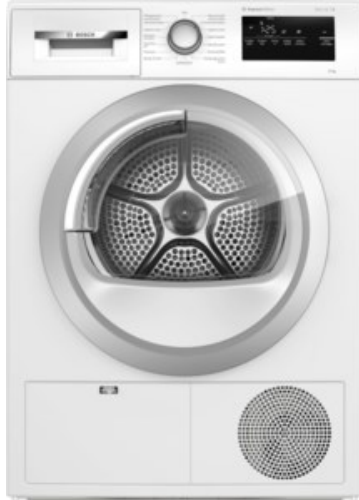

TV-Brüggemann

Kompetent. Sympathisch. Nah.

Unsere persönliche Empfehlung für Sie:

Bosch WTH85VH3 | weiss

Artikelnummer 17399

A++

Produkt-Highlights

- **EasyClean mit A++:** trocknet sehr effizient. Einfache Reinigung des Kondensatorfilters.
- **AutoDry** trocknet Ihre Wäsche genau so, wie Sie es wünschen.
- **Klimafreundlicher Trockner** mit dem umweltfreundlichsten Kühlmittel (R290).
- **LED Display** mit einfacher Touch-Control Bedienung und vielen Zusatzfunktionen wie Zeitvorwahl und Restzeitanzeige.
- **SensitiveDrying System** – Trocknet schonend und knitterfrei.

Produkttyp

- Bauart: Stand-Wäschetrockner
- Produkttyp: Kondentrockner

Energieeffizienz / Verbrauchswerte

- Energieeffizienzklasse: A++
- Energieeffizienzspektrum: Spektrum [A+++ bis D]
- Steuerung der Trocknung: Trocknungsgradregelung automatisch
- Kondensationseffizienzklasse: B
- Programmdauer des Eco-Programms: 205 Min.
- Betriebsgeräusch: 65 dB(A)
- geschätzter Jahres-Energieverbrauch: 236 kWh/Jahr

- Leistungsaufnahme, Netz aus: 0,10 W
- Leistungsaufnahme, Stand by: 0,75 W
- Leistungsaufnahme Betrieb: 1,87 W

Ausstattung & Technik

- Fassungsvermögen: 8 kg
- Trommel-Ausführung: Edelstahl-Trommel, Schontrummel
- Wärmepumpe
- Startzeitvorwahl

Gehäuseeigenschaften

- Breite: 59,80 cm

- Höhe: 84,20 cm
- Tiefe: 61,30 cm
- Gewicht: 48,10 kg
- Breite mit Verpackung: 62 cm
- Höhe mit Verpackung: 88 cm
- Tiefe mit Verpackung: 67,50 cm
- Gewicht mit Verpackung: 49,10 kg
- Farbe: weiss