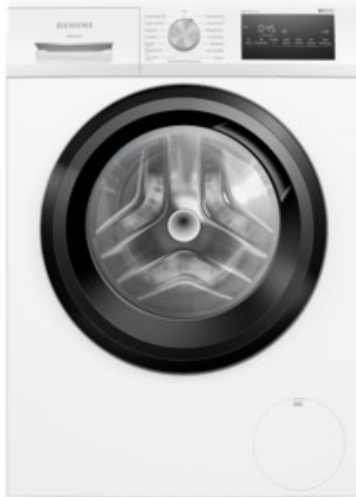

TV-Brüggemann

Kompetent. Sympathisch. Nah.

Unsere persönliche Empfehlung für Sie:

Siemens WM14N2G4 | weiss

Artikelnummer 18195

Produkt-Highlights

- **speedPack L** – Programme beschleunigen oder in nur 15 Minuten waschen. Sie haben die Wahl.
- **Beste Energie-Effizienzklasse A** – unsere energieeffizienteste Waschmaschine.
- **smartFinish**– Glättet sämtliche Knitterfalten für weniger Zeit am Bügelbrett.
- Zeigt alle relevanten Informationen deutlich an und ist dank der Sensortasten einfach anzuwenden - **LED-Display simpleTouch**
- **Outdoor-Programm** – schonende Reinigung für wasserabweisende Textilien, Nähte und Membranen.

Produkttyp

- Bauart: Stand-Waschmaschine

Energieeffizienz / Verbrauchswerte

- Energy Label Version: 2019/2014
- Energieeffizienzklasse: A
- Energieeffizienzspektrum: Spektrum [A bis G]
- Schleudereffizienzklasse: B
- Programmdauer des Eco-Programms: 213 Min.
- Betriebsgeräusch Schleudern: 71 dB(A)
- Geräuschemissionsklasse: A
- gewichteter Wasserverbrauch pro Betriebszyklus (Waschen): 47 l

- gewichteter Energieverbrauch pro 100 Betriebszyklen: 46 kWh

Ausstattung & Technik

- Fassungsvermögen Wäsche: 8 kg
- U/Min. in der max. Schleuderstufe: 1400 Upm
- Trommel-Ausführung: Edelstahl-Trommel
- Restzeitanzeige
- Handwasch-Programm für Wolle

Gehäuseeigenschaften

- Höhe: 84,50 cm
- Breite: 59,80 cm

- Tiefe: 59 cm
- Gewicht: 71,60 kg
- Breite mit Verpackung: 64 cm
- Höhe mit Verpackung: 87 cm
- Tiefe mit Verpackung: 69,20 cm
- Gewicht mit Verpackung: 72,60 kg
- Farbe: weiß

Händler-Kontaktdaten:

N.Brüggemann
Gewerbegebiet 4
49838 Gersten
05904 963540
tv-brueggemann@ewetel.net
www.iq-brueggemann.de

Ihr Ansprechpartner:

Norbert Brüggemann
tv-brueggemann@ewetel.net

Unsere Öffnungszeiten:

Montag	10:00 - 12:00 / 16:00 - 18:00
Dienstag	10:00 - 12:00 / 16:00 - 18:00
Mittwoch	10:00 - 12:00 / 16:00 - 18:00
Donnerstag	10:00 - 12:00 / 16:00 - 18:00
Freitag	10:00 - 12:00 / 16:00 - 18:00
Samstag	10:00 - 12:00