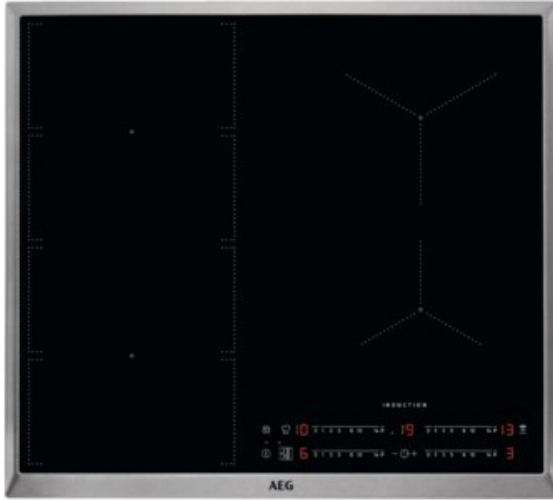

TV-Brüggemann

Kompetent. Sympathisch. Nah.

Unsere persönliche Empfehlung für Sie:

AEG IKS6447CXB | edelstahl

Artikelnummer 15912

Produkt-Highlights

- FlexiBridge
- MaxiSensePlus
- PowerSlide-Funktion
- Direct Control,
- Hob²Hood-Funktion
- Edelstahlrahmen
- SlimFit Design

Produkttyp

- Produkttyp: Autark-Induktionsfeld

Ausstattung & Technik

- Turbo-Stufe
- Topferkennungssensor für jede Kochzone
- Restwärmeanzeige:
Restwärmeanzeige für jede Kochzone

- Anschlusswert: 7,35 kW

Bedienung

- Countdown-Timer/Kurzzeit-Wecker
- Kindersicherung

Gehäuseeigenschaften

- Breite: 57,60 cm
- Tiefe: 51,60 cm
- Farbe: edelstahl

Händler-Kontaktdaten:

N.Brüggemann
Gewerbegebiet 4
49838 Gersten
05904 963540
tv-brueggemann@ewetel.net
www.iq-brueggemann.de