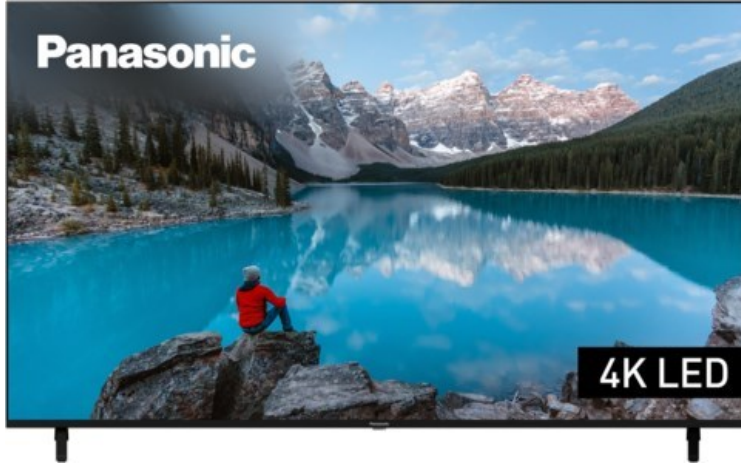

TV-Brüggemann

Kompetent. Sympathisch. Nah.

Unsere persönliche Empfehlung für Sie:

Panasonic TX-75MXT886

Artikelnummer 17957

Produkt-Highlights

- 3.840 x 2.160 4K Ultra-HD LED-TV
- Dolby Vision, HDR10+ Adaptive
- Filmmaker Mode mit intelligentem Sensor
- HCX Processor
- Fire TV mit Zugriff auf Apps & Online-Dienste
- Amazon Alexa integriert
- Surround Sound & Dolby Atmos
- Game Mode, ALLM (Auto Low Latency Mode)
- DVB-T2 /-C /-S2 Triple Tuner, 4x HDMI (eARC auf HDMI 4), 2x USB, CI+, Digitaler Audio-Ausgang (optisch), LAN, WLAN & Bluetooth integriert

Bildeigenschaften

- Auflösung: Ultra HD (4K)
- Hintergrundbeleuchtung: LED

Ausstattung & Technik

- Bildschirmdiagonale: 189 cm
- Bildschirmdiagonale: 75"

- max. Auflösung (Horizontal): 3840
- max. Auflösung (Vertikal): 2160
- WLAN Ausstattung: WLAN integriert