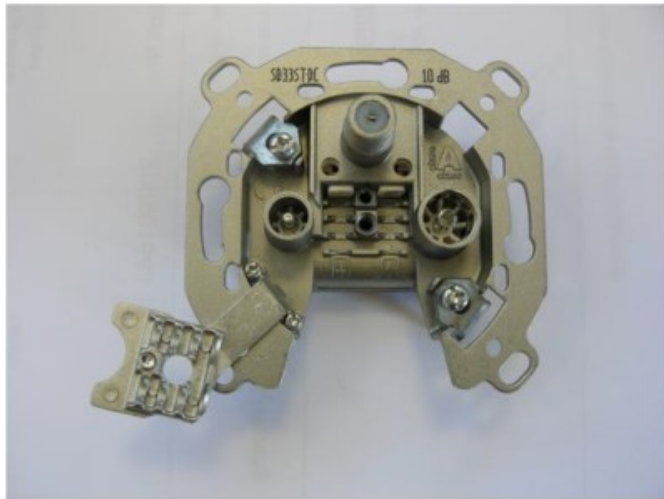

Kompetent. Sympathisch. Nah.

Unsere persönliche Empfehlung für Sie:

Televes SD33ST-DC 3-fach Durchgangsdose

Artikelnummer 9213

Produkt-Highlights

- Innenleiter steckbar - sehr schnelle Montage
- Für Innenleiter 0,65 mm bis 1,1 mm geeignet
- Sehr kleines Gehäuse
- Abgerundete Kanten an der Kabeleinführung
- Breitbandig 4-2400 MHz
- Rückkanaltauglich
- DC-Durchlass (IEC-Buchse/F-Anschluss)
- UNI-Cable tauglich