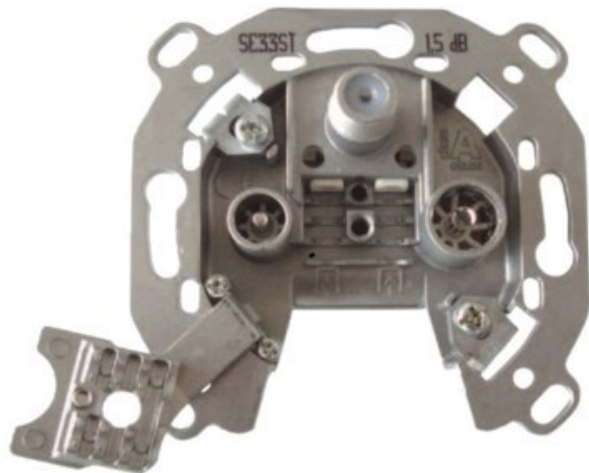

Televes 3-fach Stichleitungsdose

Artikelnummer 3705

Produkt-Highlights

- Innenleiter steckbar - sehr schnelle Montage
- Für Innenleiter 0,65 mm bis 1,1 mm geeignet
- Sehr kleines Gehäuse
- Abgerundete Kanten an der Kabeleinführung
- Breitbandig 4-2400 MHz
- Rückkanaltauglich
- DC-Durchlass (IEC-Buchse/F-Anschluss)
- UNI-Cable tauglich