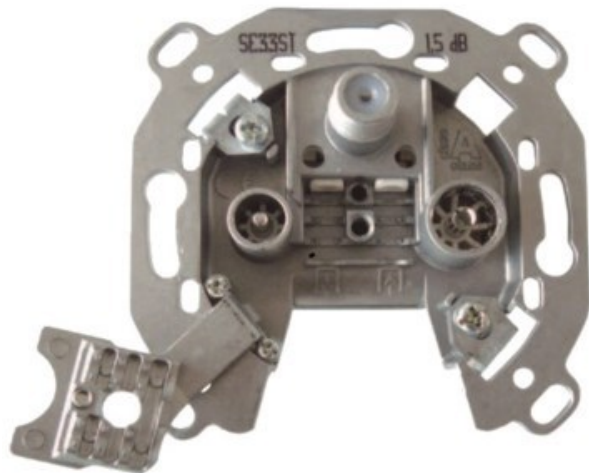

## Televes 3-fach Stichleitungsdose

Artikelnummer 3705

### Produkt-Highlights

- Innenleiter steckbar - sehr schnelle Montage
- Für Innenleiter 0,65 mm bis 1,1 mm geeignet
- Sehr kleines Gehäuse
- Abgerundete Kanten an der Kabeleinführung
- Breitbandig 4-2400 MHz
- Rückkanaltauglich
- DC-Durchlass (IEC-Buchse/F-Anschluss)
- UNI-Cable tauglich