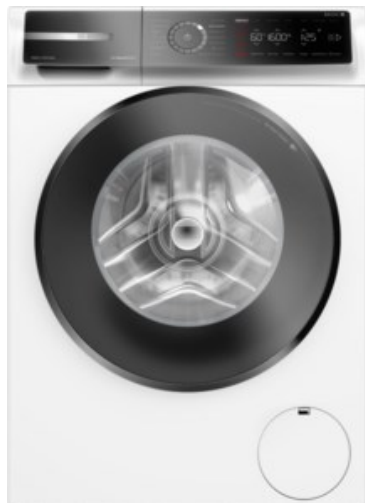

## Bosch WGB2560H0 | weiss

Artikelnummer 18744

### Ausstattung & Technik

- Fassungsvermögen Wäsche: 10 kg
- U/Min. in der max. Schleuderstufe: 1600 Upm
- Trommel-Ausführung: Edelstahl-Trommel, Schontrommel
- Restzeitanzeige
- Handwasch-Programm für Wolle

### Gehäuseeigenschaften

- Höhe: 84,50 cm

- Breite: 59,80 cm
- Tiefe: 59 cm
- Gewicht: 82,70 kg
- Breite mit Verpackung: 64 cm
- Höhe mit Verpackung: 88 cm
- Tiefe mit Verpackung: 68 cm
- Gewicht mit Verpackung: 83,50 kg
- Farbe: weiß