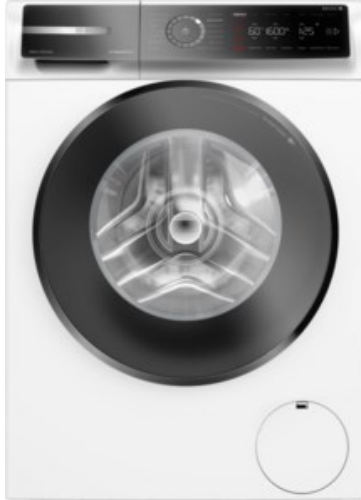

Kompetent. Sympathisch. Nah.

Unsere persönliche Empfehlung für Sie:

Bosch WGB2560H0 | weiss

Artikelnummer 18744

Produkt-Highlights

- **Iron Assist:** reduziert Knitterfalten bis zu 50%
- **Dampf-Option:** Weniger bügeln, mehr Zeit für dich
- **Mini Load:** schnelles und effizientes Waschen von Einzelteilen
- **Home Connect:** smart vernetzte Hausgeräte erleichtern den Alltag
- **Easy Start:** wähle mithilfe der Kurzanleitung mühelos das beste Waschprogramm

Produkttyp

- Bauart: Stand-Waschmaschine

Energieeffizienz / Verbrauchswerte

- Energy Label Version: 2019/2014
- Energieeffizienzklasse: A
- Energieeffizienzspektrum: Spektrum [A bis G]
- Schleudereffizienzklasse: A
- Restfeuchte nach dem Schleudervorgang: 43,50 %
- Programmdauer des Eco-Programms: 237 Min.
- Betriebsgeräusch Schleudern: 72 dB(A)
- Geräuschemissionsklasse: A

- gewichteter Wasserverbrauch pro Betriebszyklus (Waschen): 48 l
- gewichteter Energieverbrauch pro 100 Betriebszyklen: 35 kWh

Ausstattung & Technik

- Fassungsvermögen Wäsche: 10 kg
- U/Min. in der max. Schleuderstufe: 1600 Upm
- Trommel-Ausführung: Edelstahl-Trommel, Schontrommel
- Restzeitanzeige
- Handwasch-Programm für Wolle

Gehäuseeigenschaften

- Höhe: 84,50 cm

- Breite: 59,80 cm
- Tiefe: 59 cm
- Gewicht: 82,70 kg
- Breite mit Verpackung: 64 cm
- Höhe mit Verpackung: 88 cm
- Tiefe mit Verpackung: 68 cm
- Gewicht mit Verpackung: 83,50 kg
- Farbe: weiß