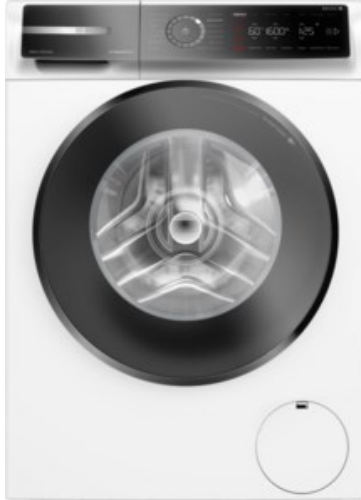

## Bosch WGB2560H0 | weiss

Artikelnummer 18744

### Ausstattung & Technik

- Fassungsvermögen Wäsche: 10 kg
- U/Min. in der max. Schleuderstufe: 1600 Upm
- Trommel-Ausführung: Edelstahl-Trommel, Schontrommel
- Restzeitanzeige
- Handwasch-Programm für Wolle