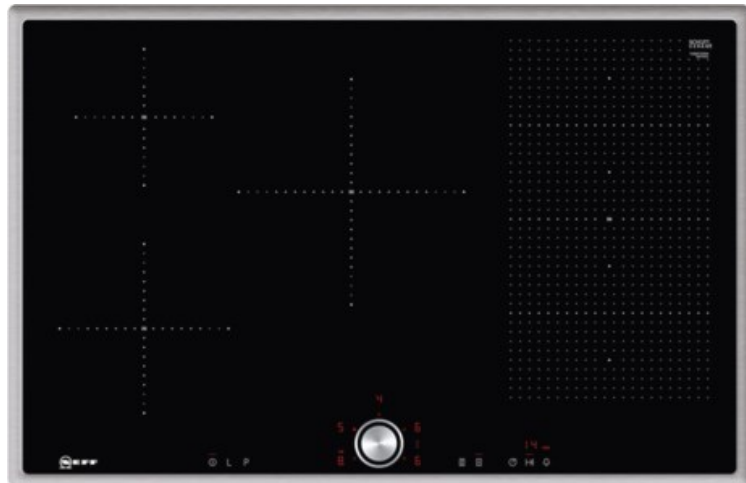

Kompetent. Sympathisch. Nah.

Unsere persönliche Empfehlung für Sie:

Neff TBT5820N | edelstahl

Artikelnummer 12603

Produkt-Highlights

- **Induktion** - Die Hitze wird bei der Induktionsbeheizung direkt im Kochgeschirr erzeugt für präzises, punktgenaues Kochen ohne Nachgaren.
- **FlexInduction** - Die Flexzone bietet die flexible Platzierung Ihrer Töpfe und Pfannen und erhitzt das Kochgeschirr genau an dieser Stelle.
- Das **TwistPad®** ist ein magnetischer abnehmbarer Bedienknopf, mit dem sich alle Kochzonen präzise und komfortabel regeln lassen.
- **PowerMove** - die Flexzone wird in drei Heizzonen aufgeteilt: vorne Kochen, in der Mitte Köcheln und hinten Warmhalten.

Produkttyp

- Produkttyp: Autark-Induktionsfeld

Ausstattung & Technik

- Turbo-Stufe
- Topferkennungssensor für jede Kochzone
- Restwärmanzeige:
Restwärmanzeige für jede Kochzone
- Anschlusswert: 7,40 kW

Bedienung

- Schalterart: abnehmbare Magnet-Drehregler
- Countdown-Timer/Kurzzeit-Wecker
- Haupt-Betriebsschalter
- Funktionssperre
- Kindersicherung

Gehäuseeigenschaften

- Breite: 79,50 cm

- Höhe: 5,50 cm
- Tiefe: 51,70 cm
- Gewicht: 16 kg
- Farbe: edelstahl