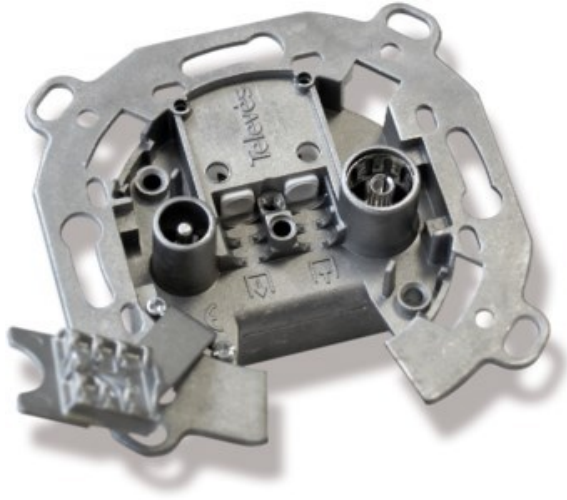

Televes UD2410ST Durchgangsdose

Artikelnummer 4572

Produkt-Highlights

- Innenleiter steckbar
- Für Innenleiter 0,65 mm bis 1,1 mm geeignet
- Sehr kleines Gehäuse
- Abgerundete Kanten an der Kabeleinführung
- Breitbandig 4-2400 MHz
- RK-tauglich
- DC-Durchlass
- UNI-Cable tauglich