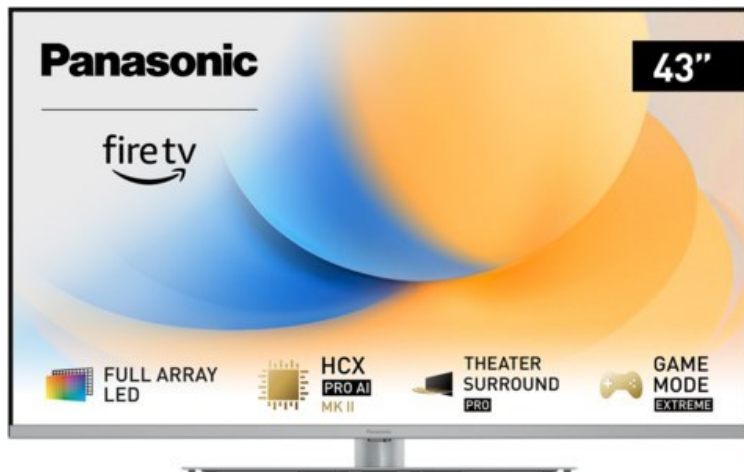

Kompetent. Sympathisch. Nah.

Unsere persönliche Empfehlung für Sie:

Panasonic TV-43W93AE6 | silber

Artikelnummer 18613

Produkt-Highlights

- Full-Array-LED-Hintergrundbeleuchtung mit Dimmung - Hoher Kontrast und Helligkeit, tiefes Schwarz
- HCX PRO AI Processor MK II - Hervorragende Bild- und Tonqualität dank KI-Optimierung und 144 Hz
- Theater Surround Pro - Premium-Heimkino-Sounderlebnis mit verschiedenen Klangmodi und Dolby Atmos®
- Game Mode Extreme - Perfektes Spielerlebnis mit Game Control Board, reduzierter Reaktionszeit, HDMI2.1 VRR/HFR/ALLM
- Multi HDR Ultimate - Unterstützt alle wichtigen HDR-Formate wie Dolby Vision IQ und HDR10+ Adaptive
- Panasonic Premium Fire TV - Intuitive Bedienbarkeit mit personalisierter Bedienung und Empfehlungen für Inhalte

Produkttyp

- Technologie: LCD

Energieeffizienz / Verbrauchswerte

- Energy Label Version: 2019/2013
- Energieeffizienzklasse: G
- Energieeffizienzspektrum: Spektrum [A bis G]
- Energieverbrauch (kWh/1.000h): 54 kWh/1000h
- Energieverbrauch (HDR-Wiedergabe) (kWh/1.000h): 123 kWh/1000h
- Energieeffizienzklasse (HDR-Wiedergabe): G

Bildeigenschaften

- Auflösung: Ultra HD (4K)
- Hintergrundbeleuchtung: LED

Ausstattung & Technik

- Bildschirmdiagonale: 108 cm
- Bildschirmdiagonale: 43"
- max. Auflösung (Horizontal): 3840

- max. Auflösung (Vertikal): 2160
- Bildfrequenz: 120 Hz
- WLAN Ausstattung: WLAN integriert