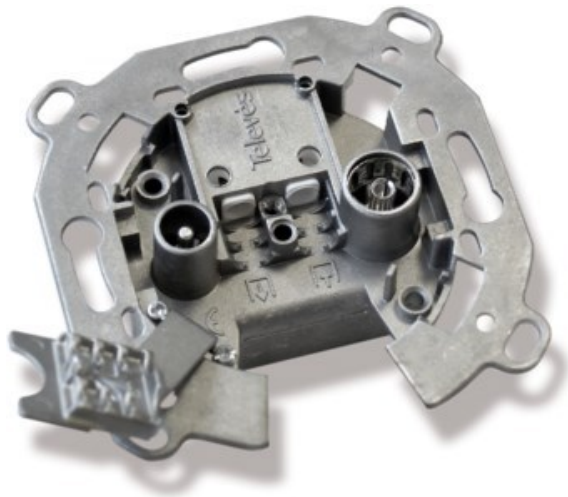

Televes UD2410ST Durchgangsdose

Artikelnummer 4572

Produkt-Highlights

- Innenleiter steckbar
- Für Innenleiter 0,65 mm bis 1,1 mm geeignet
- Sehr kleines Gehäuse
- Abgerundete Kanten an der Kabeleinführung
- Breitbandig 4-2400 MHz
- RK-tauglich
- DC-Durchlass
- UNI-Cable tauglich