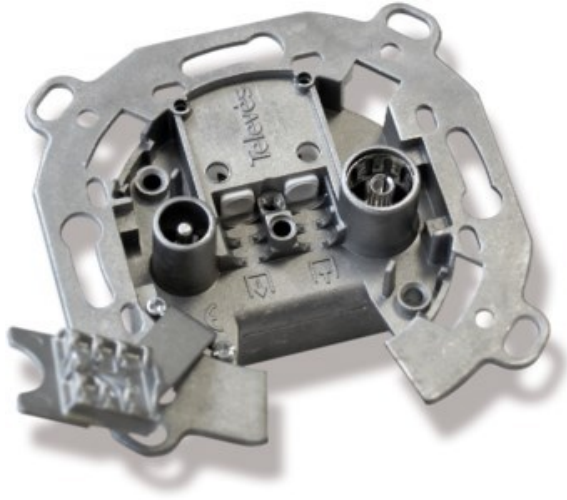

## Televes UD2410ST Durchgangsdose

Artikelnummer 4572

### Produkt-Highlights

- Innenleiter steckbar
- Für Innenleiter 0,65 mm bis 1,1 mm geeignet
- Sehr kleines Gehäuse
- Abgerundete Kanten an der Kabeleinführung
- Breitbandig 4-2400 MHz
- RK-tauglich
- DC-Durchlass
- UNI-Cable tauglich