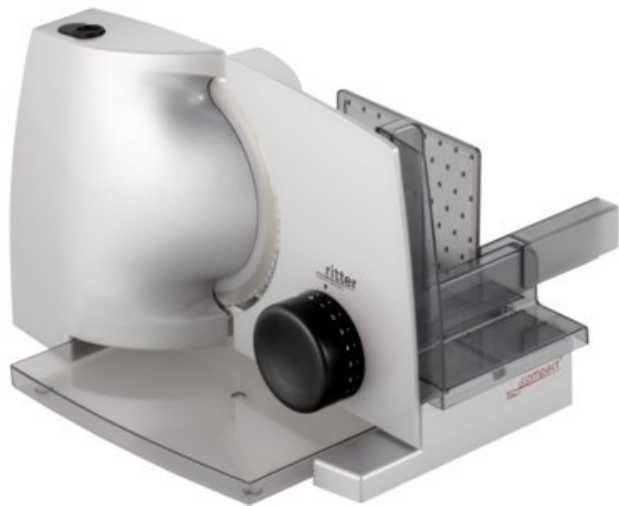

Kompetent. Sympathisch. Nah.

Unsere persönliche Empfehlung für Sie:

Ritter compact 1 | silbermetallic

Artikelnummer 17709

Produkt-Highlights

- Metallausführung
- Wellenschliffmesser mit polierter Schneide 17 cm ø
- Schnittstärkeeinstellung bis ca. 20 mm
- Sicherheits-Moment- und Dauerschalter
- Abnehmbarer Schlitten
- Schlittenweg ca. 18,0 cm
- Schneidgut-Auffangschale
- Kabeldepot
- Silbermetallic

Ausstattung & Technik

- Leistung: 65 W
- Kindersicherung
- Messer: Wellenschliffmesser
- schräge Anordnung der Schneidevorrichtung
- Auffangschale/Tablett

Bedienung

- max. Schnittstärkeeinstellung: 20 mm

Gehäuseeigenschaften

- Breite: 20,50 cm
- Höhe: 23 cm

- Tiefe: 33 cm
- Gewicht: 2,40 kg
- Farbe: silber

Händler-Kontaktdaten:

Elektro-Dettling
Hauptstraße 10
72178 Waldachtal-Salzstetten
07486 96284
info@elektro-dettling.de
www.iq-elektro-dettling.de