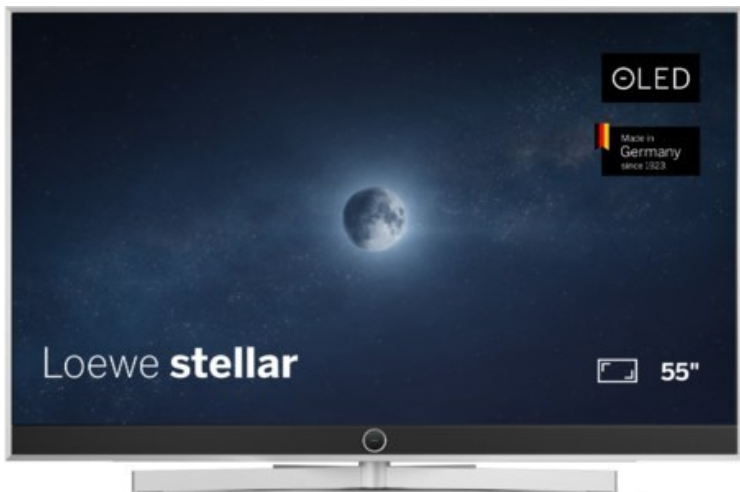

Kompetent. Sympathisch. Nah.

Unsere persönliche Empfehlung für Sie:

Loewe stellar. 55 dr+ | alu brushed/concrete

Artikelnummer 18565

Produkt-Highlights

- Ultra HD OLED Panel mit MLA (Micro Lens Array) & META-Technologie
- Loewe dual channel dr+ mit SSD für Multi-View und Multi-Recording
- Flexible Anschlüsse mit HDMI 2.1 und 144 Hz VRR für schnelles Konsolen-Gaming
- HDR10+ Adaptive Unterstützung
- Super-schnelles und smartes Loewe os mit App-Store und Zugriff eine großen Vielfalt an Video-on-Demand-Diensten für jeden Markt, darunter z.B. Netflix, Disney+, Samsung TV Plus, HD+, Magenta TV und vieles mehr
- 360° Craft-Design mit gebürstetem Alu, echtem Beton und cleveren Konstruktionsdetails
- Dezentos Loewe magic.light und Bodenstandfuß mit magic.motion
- Loewe stellar mini Fernbedienung mit Bluetooth und Sprachsteuerung, inklusive Alexa Skills und Bixby
- Miracast, Apple Airplay und Samsung SmartThings Unterstützung

Produkttyp

- Technologie: OLED

Energieeffizienz / Verbrauchswerte

- Energy Label Version: 2019/2013
- Energieeffizienzklasse: E
- Energieeffizienzspektrum: Spektrum [A bis G]
- Energieverbrauch (kWh/1.000h): 63 kWh/1000h
- Energieverbrauch (HDR-Wiedergabe) (kWh/1.000h): 76 kWh/1000h
- Energieeffizienzklasse (HDR-Wiedergabe): F

Bildeigenschaften

- Auflösung: Ultra HD (4K)

Ausstattung & Technik

- Bildschirmdiagonale: 139 cm

- Bildschirmdiagonale: 55"

- max. Auflösung (Horizontal): 3840
- max. Auflösung (Vertikal): 2160
- Festplattenrekorder
- WLAN Ausstattung: WLAN integriert