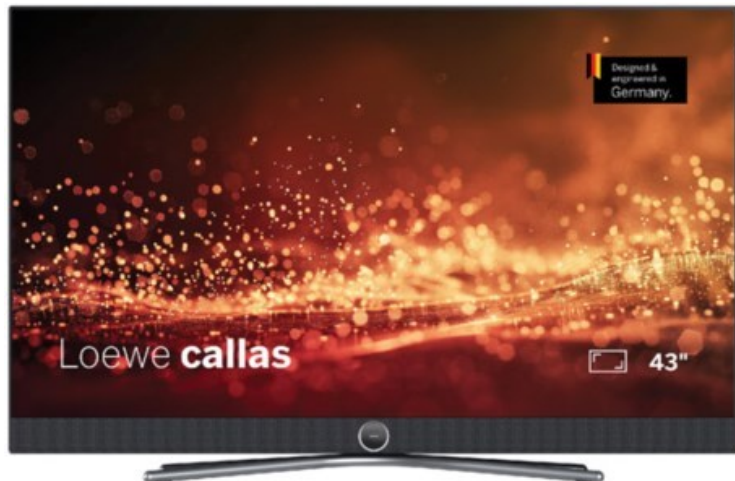

Loewe callas 43 | basaltgrau

Artikelnummer 18777

Produkt-Highlights

- Ultra HD-Auflösung mit HDR10 und Dolby Vision
- Flexible USB-Aufnahme mit Timeshift und EPG-Programmierung
- Super-schnelles Loewe os mit komfortabler Loewe remote
- Smart Entertainment mit komfortablem Streaming
- Integrierte nach vorne gerichtete Soundbar für beste Sprachverständlichkeit
- Übertreffendes Klangerlebnis mit Dolby Atmos
- Unterstützung von Alexa Skills, Miracast, Apple AirPlay und DTS Play-Fi
- Ausgefeiltes 360° Design mit drehbarem Tischfuß in Chrom
- Modulare Aufstellösungen für Tisch, Boden oder Wand für jede Wohnsituation

Bildeigenschaften

- Auflösung: Ultra HD (4K)
- Hintergrundbeleuchtung: Edge-LED
- HDR Wiedergabe

Ausstattung & Technik

- Bildschirmdiagonale: 108 cm
- Bildschirmdiagonale: 43"
- max. Auflösung (Horizontal): 3840
- max. Auflösung (Vertikal): 2160
- WLAN Ausstattung: WLAN integriert