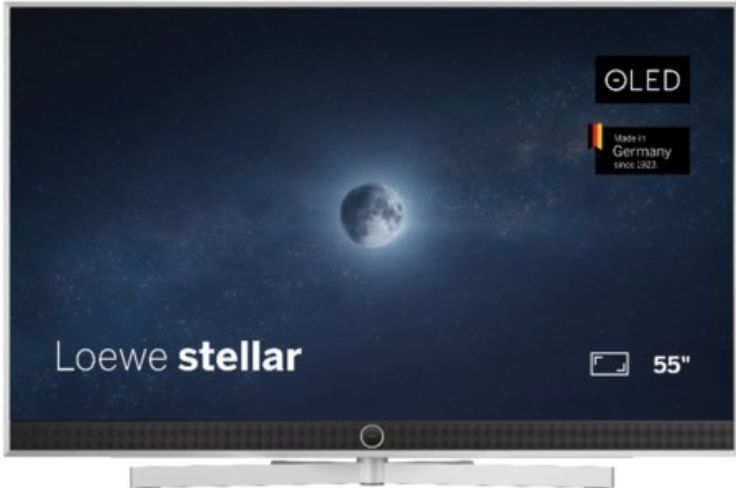

Kompetent. Sympathisch. Nah.

Unsere persönliche Empfehlung für Sie:

Loewe stellar. 55 dr+ | alu brushed/alu

Artikelnummer 18833

Produkt-Highlights

- Ultra HD OLED Panel mit MLA (Micro Lens Array) & META-Technologie
- Loewe dual channel dr+ mit SSD für Multi-View und Multi-Recording
- Flexible Anschlüsse mit HDMI 2.1 und 144 Hz VRR für schnelles Konsolen-Gaming
- HDR10+ Adaptive Unterstützung
- Super-schnelles und smartes Loewe os mit App-Store und Zugriff eine großen Vielfalt an Video-on-Demand-Diensten für jeden Markt, darunter z.B. Netflix, Disney+, Samsung TV Plus, HD+, Magenta TV und vieles mehr
- 360° Craft-Design mit gebürstetem Alu und cleveren Konstruktionsdetails
- Dezentres Loewe magic.light und Bodenstandfuß mit magic.motion
- Loewe stellar mini Fernbedienung mit Bluetooth und Sprachsteuerung, inklusive Alexa Skills und Bixby
- Miracast, Apple Airplay und Samsung SmartThings Unterstützung

Produkttyp

- Technologie: OLED

Energieeffizienz / Verbrauchswerte

- Energy Label Version: 2019/2013
- Energieeffizienzklasse: E
- Energieeffizienzspektrum: Spektrum [A bis G]
- Energieverbrauch (kWh/1.000h): 63 kWh/1000h
- Energieverbrauch (HDR-Wiedergabe) (kWh/1.000h): 76 kWh/1000h
- Energieeffizienzklasse (HDR-Wiedergabe): F

Bildeigenschaften

- Auflösung: Ultra HD (4K)

Ausstattung & Technik

- Bildschirmdiagonale: 139 cm

- Bildschirmdiagonale: 55"
- max. Auflösung (Horizontal): 3840
- max. Auflösung (Vertikal): 2160
- Festplattenrekorder
- WLAN Ausstattung: WLAN integriert