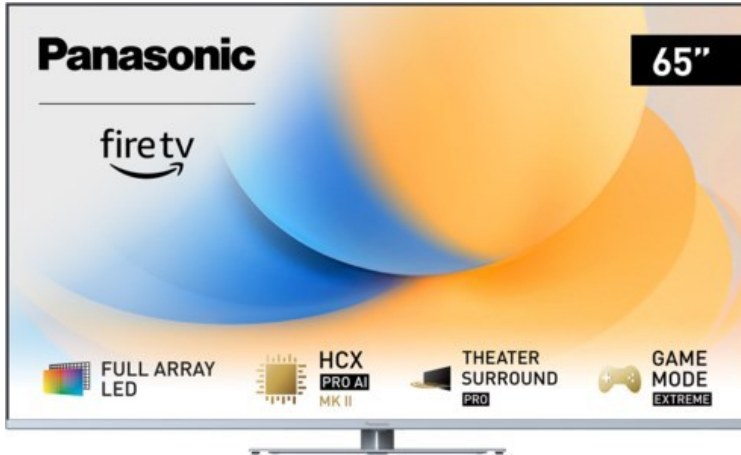

### Panasonic TV-65W93AE6 | silber

Artikelnummer 18610

#### Produkt-Highlights

- Full-Array-LED-Hintergrundbeleuchtung mit Dimmung - Hoher Kontrast und Helligkeit, tiefes Schwarz
- HCX PRO AI Processor MK II - Hervorragende Bild- und Tonqualität dank KI-Optimierung und 144 Hz
- Theater Surround Pro - Premium-Heimkino-Sounderlebnis mit verschiedenen Klangmodi und Dolby Atmos®
- Game Mode Extreme - Perfektes Spielerlebnis mit Game Control Board, reduzierter Reaktionszeit, HDMI2.1 VRR/HFR/ALLM
- Multi HDR Ultimate - Unterstützt alle wichtigen HDR-Formate wie Dolby Vision IQ und HDR10+ Adaptive
- Panasonic Premium Fire TV - Intuitive Bedienbarkeit mit personalisierter Bedienung und Empfehlungen für Inhalte

#### Bildeigenschaften

- Auflösung: Ultra HD (4K)
- Hintergrundbeleuchtung: LED

#### Ausstattung & Technik

- Bildschirmdiagonale: 164 cm
- Bildschirmdiagonale: 65"
- max. Auflösung (Horizontal): 3840

- max. Auflösung (Vertikal): 2160
- Bildfrequenz: 120 Hz
- WLAN Ausstattung: WLAN integriert