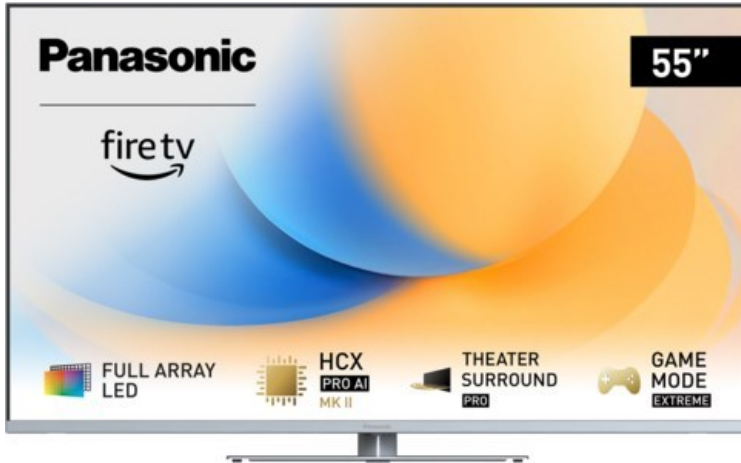

Unsere persönliche Empfehlung für Sie:

Panasonic TV-55W93AE6 | silber

Artikelnummer 18611

Produkt-Highlights

- Full-Array-LED-Hintergrundbeleuchtung mit Dimmung - Hoher Kontrast und Helligkeit, tiefes Schwarz
- HCX PRO AI Processor MK II - Hervorragende Bild- und Tonqualität dank KI-Optimierung und 144 Hz
- Theater Surround Pro - Premium-Heimkino-Sounderlebnis mit verschiedenen Klangmodi und Dolby Atmos®
- Game Mode Extreme - Perfektes Spielerlebnis mit Game Control Board, reduzierter Reaktionszeit, HDMI2.1 VRR/HFR/ALLM
- Multi HDR Ultimate - Unterstützt alle wichtigen HDR-Formate wie Dolby Vision IQ und HDR10+ Adaptive
- Panasonic Premium Fire TV - Intuitive Bedienbarkeit mit personalisierter Bedienung und Empfehlungen für Inhalte

Bildeigenschaften

- Auflösung: Ultra HD (4K)
- Hintergrundbeleuchtung: LED

Ausstattung & Technik

- Bildschirmdiagonale: 139 cm
- Bildschirmdiagonale: 55"
- max. Auflösung (Horizontal): 3840

- max. Auflösung (Vertikal): 2160
- Bildfrequenz: 120 Hz
- WLAN Ausstattung: WLAN integriert