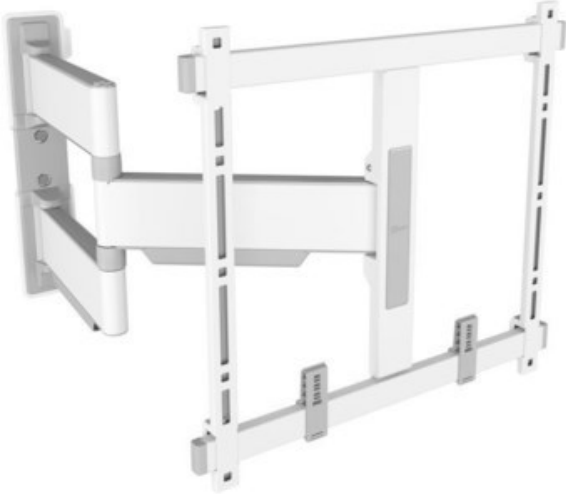

## Vogels TVM 5445 Full-Motion+ (32-65") | weiss

Artikelnummer 17547

### Produkt-Highlights

- Schwenkbare, ultradünne TV-Wandhalterung - Ideal für große OLED/QLED-TV's
- Speziell für Fernseher mit einer Größe von 32 bis 65 Zoll
- Extrem flach und stark - Nur 4 cm von der Wand entfernt
- Um bis zu 180° drehbar
- Bis zu 35 kg max. Gewichtslast
- Sanfte OneFinger™-Bewegung - Dank beschichteter Lager und Präzisionsstahlwellen
- 2D-Leveling™: So bleibt Ihr Fernseher immer waagrecht - Präzise Nivellierung nach der Installation (horizontal und vertikal)
- Absolut gerade Installation - Kostenlose Wasserwaage inklusive
- TV-Schutzpates - Schützen Sie die Rückseite Ihres Fernsehers mit weichen Schutzpates