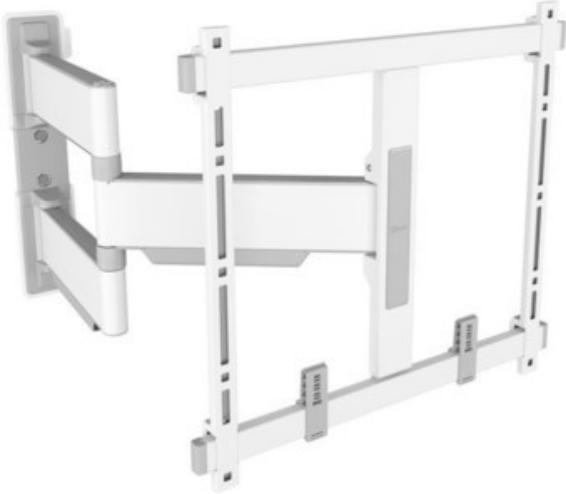

## Vogels TVM 5445 Full-Motion+ (32-65") | weiss

Artikelnummer 17547

### Produkt-Highlights

- Schwenkbare, ultradünne TV-Wandhalterung - Ideal für große OLED/QLED-TV's
- Speziell für Fernseher mit einer Größe von 32 bis 65 Zoll
- Extrem flach und stark - Nur 4 cm von der Wand entfernt
- Um bis zu 180° drehbar
- Bis zu 35 kg max. Gewichtslast
- Sanfte OneFinger™-Bewegung - Dank beschichteter Lager und Präzisionsstahlwellen
- 2D-Leveling™: So bleibt Ihr Fernseher immer waagrecht - Präzise Nivellierung nach der Installation (horizontal und vertikal)
- Absolut gerade Installation - Kostenlose Wasserwaage inklusive
- TV-Schutzpatches - Schützen Sie die Rückseite Ihres Fernsehers mit weichen Schutzpatches