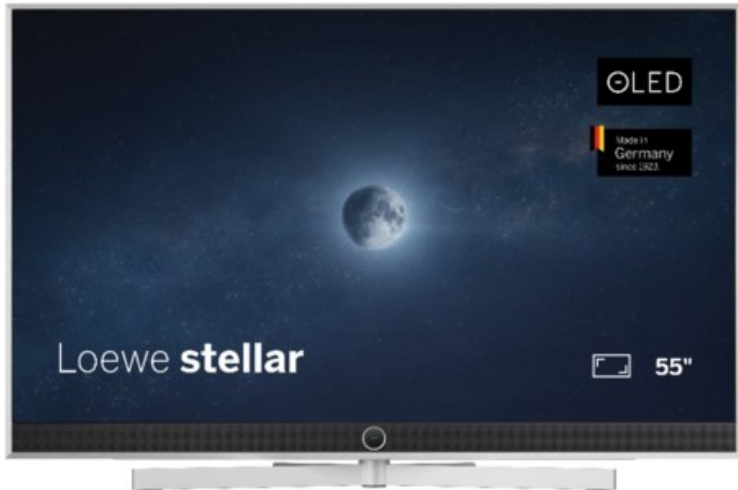

Kompetent. Sympathisch. Nah.

Unsere persönliche Empfehlung für Sie:

Loewe stellar. 55 dr+ | alu brushed/alu

Artikelnummer 18833

Produkt-Highlights

- Ultra HD OLED Panel mit MLA (Micro Lens Array) & META-Technologie
- Loewe dual channel dr+ mit SSD für Multi-View und Multi-Recording
- Flexible Anschlüsse mit HDMI 2.1 und 144 Hz VRR für schnelles Konsolen-Gaming
- HDR10+ Adaptive Unterstützung
- Super-schnelles und smartes Loewe os mit App-Store und Zugriff eine großen Vielfalt an Video-on-Demand-Diensten für jeden Markt, darunter z.B. Netflix, Disney+, Samsung TV Plus, HD+, Magenta TV und vieles mehr
- 360° Craft-Design mit gebürstetem Alu und cleveren Konstruktionsdetails
- Dezentos Loewe magic.light und Bodenstandfuß mit magic.motion
- Loewe stellar mini Fernbedienung mit Bluetooth und Sprachsteuerung, inklusive Alexa Skills und Bixby
- Miracast, Apple Airplay und Samsung SmartThings Unterstützung

Produkttyp

- Technologie: OLED

Energieeffizienz / Verbrauchswerte

- Energy Label Version: 2019/2013
- Energieeffizienzklasse: E
- Energieeffizienzspektrum: Spektrum [A bis G]
- Energieverbrauch (kWh/1.000h): 63 kWh/1000h
- Energieverbrauch (HDR-Wiedergabe) (kWh/1.000h): 76 kWh/1000h
- Energieeffizienzklasse (HDR-Wiedergabe): F

Bildeigenschaften

- Auflösung: Ultra HD (4K)

Ausstattung & Technik

- Bildschirmdiagonale: 139 cm

- Bildschirmdiagonale: 55"

- max. Auflösung (Horizontal): 3840
- max. Auflösung (Vertikal): 2160
- Festplattenrekorder
- WLAN Ausstattung: WLAN integriert