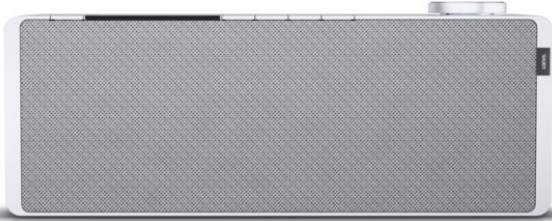

Kompetent. Sympathisch. Nah.

Unsere persönliche Empfehlung für Sie:

Loewe klang s1 | light grey

Artikelnummer 16338

Produkt-Highlights

- Kraftvoller Klang
- DAB+ Tuner
- Internet Radio
- Musik Streaming
- Bluetooth
- Großes Display
- Elegant und schlank

Schnittstellen

- WLAN-Schnittstelle
- Bluetooth Schnittstelle

Gehäuseeigenschaften

- Farbe: grau

Händler-Kontaktdaten:

KRUG Fernsehen
Alte Allee 39c
81245 München
089 833664
info@krug-fernsehen.de
www.tp-krug-fernsehen.de