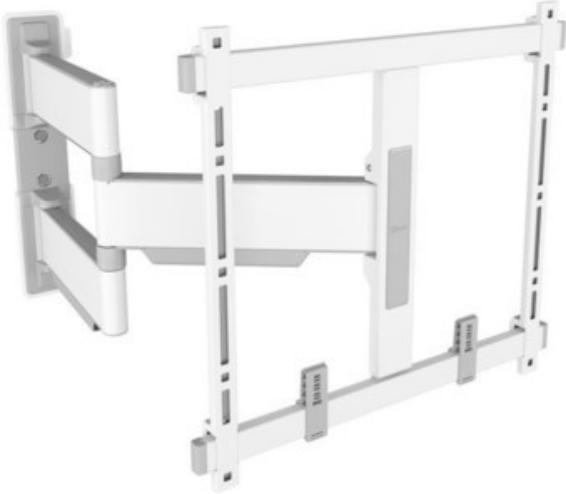

Kompetent. Sympathisch. Nah.

Unsere persönliche Empfehlung für Sie:

Vogels TVM 5445 Full-Motion+ (32-65") | weiss

Artikelnummer 17547

Produkt-Highlights

- Schwenkbare, ultradünne TV-Wandhalterung - Ideal für große OLED/QLED-TV's
- Speziell für Fernseher mit einer Größe von 32 bis 65 Zoll
- Extrem flach und stark - Nur 4 cm von der Wand entfernt
- Um bis zu 180° drehbar
- Bis zu 35 kg max. Gewichtslast
- Sanfte OneFinger™-Bewegung - Dank beschichteter Lager und Präzisionsstahlwellen
- 2D-Leveling™: So bleibt Ihr Fernseher immer waagrecht - Präzise Nivellierung nach der Installation (horizontal und vertikal)
- Absolut gerade Installation - Kostenlose Wasserwaage inklusive
- TV-Schutzpatches - Schützen Sie die Rückseite Ihres Fernsehers mit weichen Schutzpatches