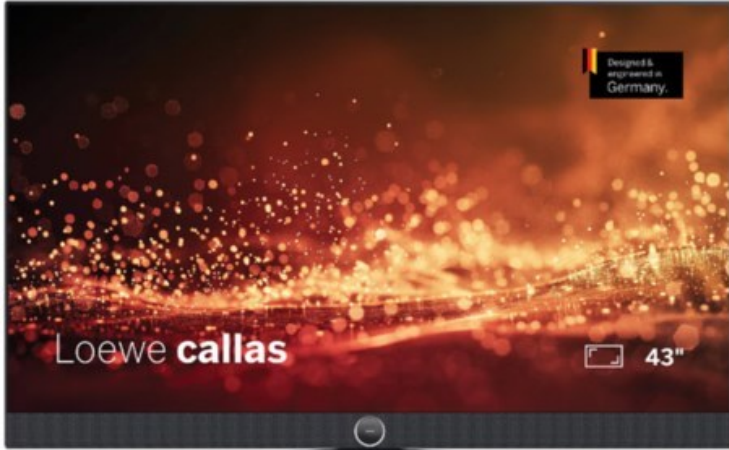

### Loewe callas 43 | basaltgrau

Artikelnummer 18777

#### Produkt-Highlights

- Ultra HD-Auflösung mit HDR und Dolby Vision
- Flexible USB-Aufnahme mit Timeshift und EPG-Programmierung
- Super-schnelles Loewe os mit komfortabler Loewe remote
- Smart Entertainment mit komfortablem Streaming
- Integrierte nach vorne gerichtete Soundbar für beste Sprachverständlichkeit
- Übertreffendes Klangerlebnis mit Dolby Atmos
- Unterstützung von Alexa Skills, Miracast, Apple AirPlay und DTS Play-Fi
- Ausgefeiltes 360° Design mit drehbarem Tischfuß in Chrom
- Modulare Aufstellösungen für Tisch, Boden oder Wand für jede Wohnsituation

#### Bildeigenschaften

- Auflösung: Ultra HD (4K)
- Hintergrundbeleuchtung: Edge-LED
- HDR Wiedergabe

#### Ausstattung & Technik

- Bildschirmdiagonale: 108 cm
- Bildschirmdiagonale: 43"
- max. Auflösung (Horizontal): 3840
- max. Auflösung (Vertikal): 2160
- WLAN Ausstattung: WLAN integriert