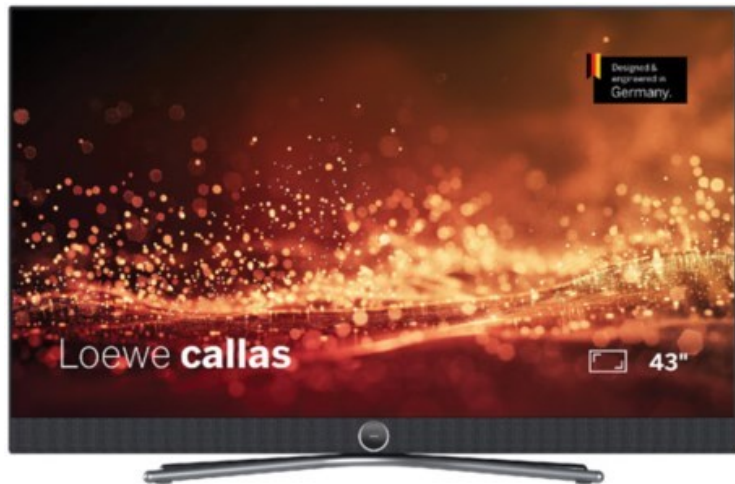

### Loewe callas 43 | basaltgrau

Artikelnummer 18777

#### Produkt-Highlights

- Ultra HD-Auflösung mit HDR und Dolby Vision
- Flexible USB-Aufnahme mit Timeshift und EPG-Programmierung
- Super-schnelles Loewe os mit komfortabler Loewe remote
- Smart Entertainment mit komfortablem Streaming
- Integrierte nach vorne gerichtete Soundbar für beste Sprachverständlichkeit
- Übertreffendes Klangerlebnis mit Dolby Atmos
- Unterstützung von Alexa Skills, Miracast, Apple AirPlay und DTS Play-Fi
- Ausgefeiltes 360° Design mit drehbarem Tischfuß in Chrom
- Modulare Aufstellösungen für Tisch, Boden oder Wand für jede Wohnsituation

#### Bildeigenschaften

- Auflösung: Ultra HD (4K)
- Hintergrundbeleuchtung: Edge-LED
- HDR Wiedergabe

#### Ausstattung & Technik

- Bildschirmdiagonale: 108 cm
- Bildschirmdiagonale: 43"
- max. Auflösung (Horizontal): 3840
- max. Auflösung (Vertikal): 2160
- WLAN Ausstattung: WLAN integriert