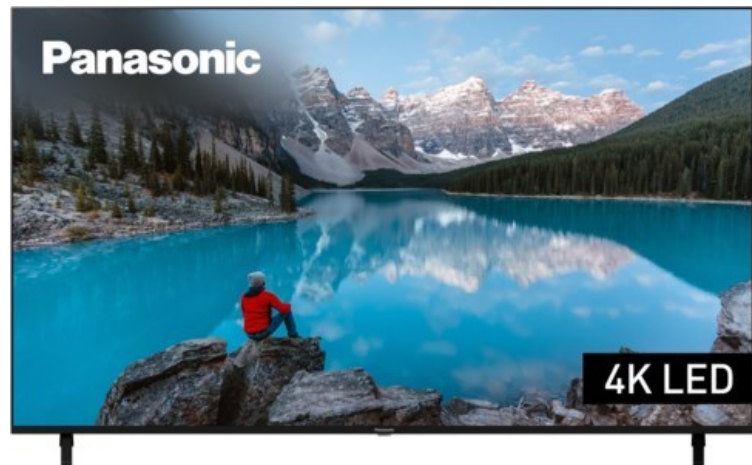

#### Produkt-Highlights

- 3.840 x 2.160 4K Ultra-HD LED-TV
- Dolby Vision, HDR10+ Adaptive
- Filmmaker Mode mit intelligentem Sensor
- HCX Processor
- Fire TV mit Zugriff auf Apps & Online-Dienste
- Amazon Alexa integriert
- Surround Sound & Dolby Atmos
- Game Mode, ALLM (Auto Low Latency Mode )
- DVB-T2 /-C /-S2 Triple Tuner, 4x HDMI (eARC auf HDMI 4), 2x USB, CI+, Digitaler Audio-Ausgang (optisch), LAN, WLAN & Bluetooth integriert

#### Bildeigenschaften

- Auflösung: Ultra HD (4K)
- Hintergrundbeleuchtung: LED

#### Ausstattung & Technik

- Bildschirmdiagonale: 189 cm
- Bildschirmdiagonale: 75"

- max. Auflösung (Horizontal): 3840
- max. Auflösung (Vertikal): 2160
- WLAN Ausstattung: WLAN integriert