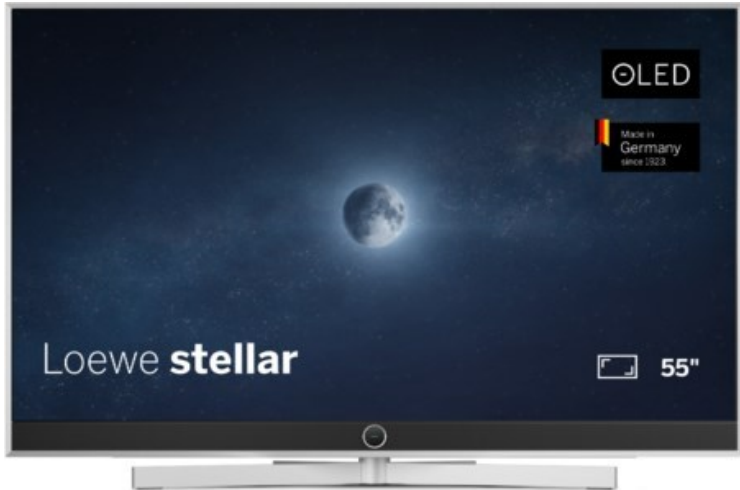

## Loewe stellar 55 dr+ | concrete

Artikelnummer 18565

### Produkt-Highlights

- Ultra HD OLED Panel mit MLA (Micro Lens Array) & META-Technologie
- Loewe dual channel dr+ mit SSD für Multi-View und Multi-Recording
- Flexible Anschlüsse mit HDMI 2.1 und 144 Hz VRR für schnelles Konsolen-Gaming
- HDR10+ Adaptive Unterstützung
- Super-schnelles und smartes Loewe os mit App-Store und Zugriff eine großen Vielfalt an Video-on-Demand-Diensten für jeden Markt, darunter z.B. Netflix, Disney+, Samsung TV Plus, HD+, Magenta TV und vieles mehr
- 360° Craft-Design mit gebürstetem Alu, echtem Beton und cleveren Konstruktionsdetails
- Dezentres Loewe magic.light und Bodenstandfuß mit magic.motion
- Loewe stellar mini Fernbedienung mit Bluetooth und Sprachsteuerung, inklusive Alexa Skills und Bixby
- Miracast, Apple Airplay und Samsung SmartThings Unterstützung

### Bildeigenschaften

- Auflösung: Ultra HD (4K)