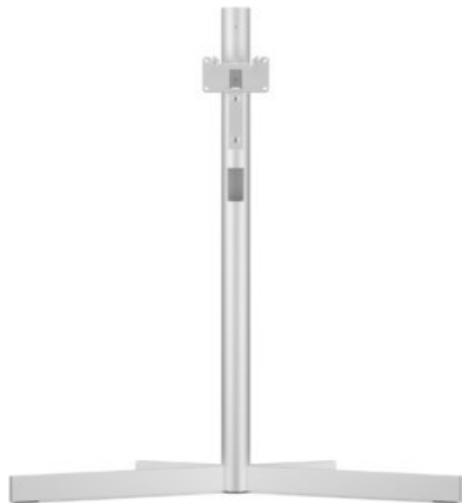

Kompetent. Sympathisch. Nah.

Unsere persönliche Empfehlung für Sie:

Loewe floor stand stellar motor 42-55 | alu brushed

Artikelnummer 18567

Produkt-Highlights

- Aufstelllösung für Loewe stellar dr+ (42-55")
- Motorisch drehbar (+ / - 45°)
- Versteckte Kabelführung