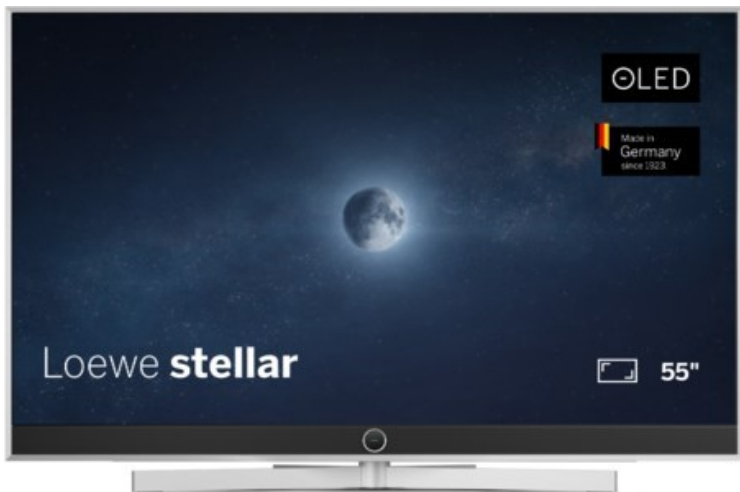

## Loewe stellar 55 dr+ | concrete

Artikelnummer 18565

### Produkt-Highlights

- Ultra HD OLED Panel mit MLA (Micro Lens Array) & META-Technologie
- Loewe dual channel dr+ mit SSD für Multi-View und Multi-Recording
- Flexible Anschlüsse mit HDMI 2.1 und 144 Hz VRR für schnelles Konsolen-Gaming
- HDR10+ Adaptive Unterstützung
- Super-schnelles und smartes Loewe os mit App-Store und Zugriff eine großen Vielfalt an Video-on-Demand-Diensten für jeden Markt, darunter z.B. Netflix, Disney+, Samsung TV Plus, HD+, Magenta TV und vieles mehr
- 360° Craft-Design mit gebürstetem Alu, echtem Beton und cleveren Konstruktionsdetails
- Dezentos Loewe magic.light und Bodenstandfuß mit magic.motion
- Loewe stellar mini Fernbedienung mit Bluetooth und Sprachsteuerung, inklusive Alexa Skills und Bixby
- Miracast, Apple Airplay und Samsung SmartThings Unterstützung

### Bildeigenschaften

- Auflösung: Ultra HD (4K)