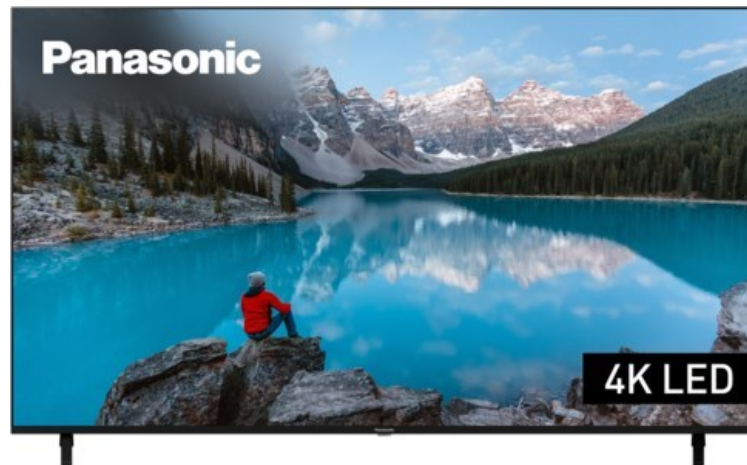

#### Produkt-Highlights

- 3.840 x 2.160 4K Ultra-HD LED-TV
- Dolby Vision, HDR10+ Adaptive
- Filmmaker Mode mit intelligentem Sensor
- HCX Processor
- Fire TV mit Zugriff auf Apps & Online-Dienste
- Amazon Alexa integriert
- Surround Sound & Dolby Atmos
- Game Mode, ALLM (Auto Low Latency Mode )
- DVB-T2 /-C /-S2 Triple Tuner, 4x HDMI (eARC auf HDMI 4), 2x USB, CI+, Digitaler Audio-Ausgang (optisch), LAN, WLAN & Bluetooth integriert

#### Bildeigenschaften

- Auflösung: Ultra HD (4K)
- Hintergrundbeleuchtung: LED

#### Ausstattung & Technik

- Bildschirmdiagonale: 189 cm
- Bildschirmdiagonale: 75"

- max. Auflösung (Horizontal): 3840
- max. Auflösung (Vertikal): 2160
- WLAN Ausstattung: WLAN integriert