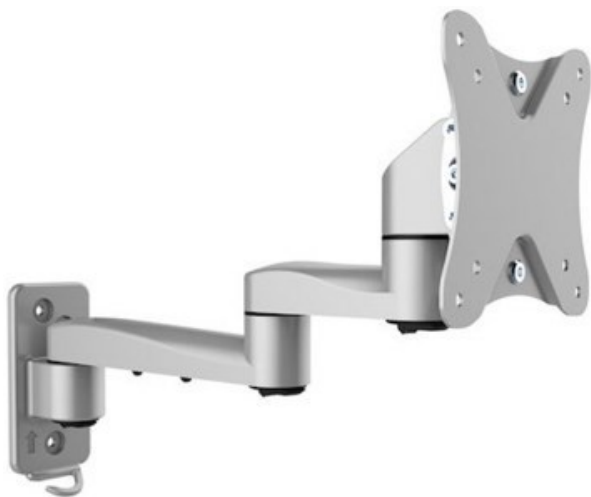

Kompetent. Sympathisch. Nah.

Unsere persönliche Empfehlung für Sie:

e+p WH 223 TV-Wandhalterung | silber

Artikelnummer 14001

Produkt-Highlights

- mit praktischem Stecksystem für individuelle Kombination
- Vier verschiedene Steckmöglichkeiten
- neig- und schwenkbar