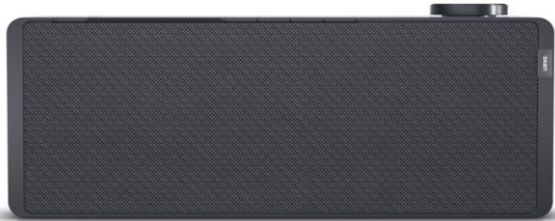

Fernseh Steinheimer

Kompetent. Sympathisch. Nah.

Unsere persönliche Empfehlung für Sie:

Loewe klang s1 | basalt grey

Artikelnummer 16337

Produkt-Highlights

- Kraftvoller Klang
- DAB+ Tuner
- Internet Radio
- Musik Streaming
- Bluetooth
- Großes Display
- Elegant und schlank

USB

Schnittstellen

- WLAN-Schnittstelle
- Bluetooth Schnittstelle

Gehäuseeigenschaften

- Farbe: grau

Händler-Kontaktdaten:

Fernseh-Steinheimer
Dieburger Straße 10
63322 Rödermark
06074 45177
www.iq-fernseh-steinheimer.de