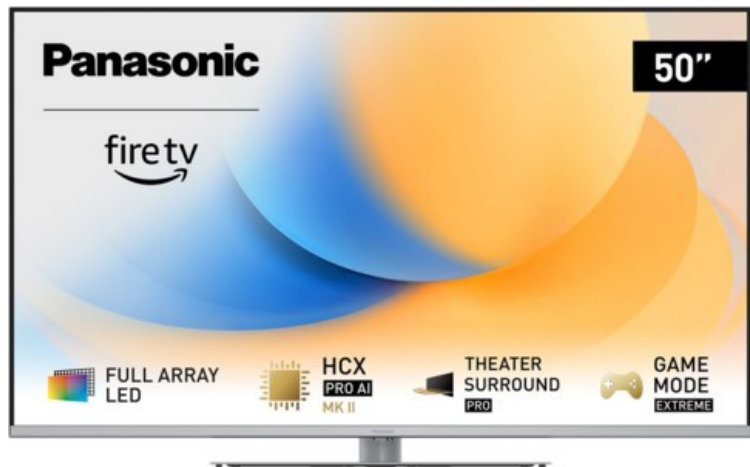

Fernseh Steinheimer

Kompetent. Sympathisch. Nah.

Unsere persönliche Empfehlung für Sie:

Panasonic TV-50W93AE6 | silber

Artikelnummer 18612

Produkt-Highlights

- Full-Array-LED-Hintergrundbeleuchtung mit Dimmung - Hoher Kontrast und Helligkeit, tiefes Schwarz
- HCX PRO AI Processor MK II - Hervorragende Bild- und Tonqualität dank KI-Optimierung und 144 Hz
- Theater Surround Pro - Premium-Heimkino-Sounderlebnis mit verschiedenen Klangmodi und Dolby Atmos®
- Game Mode Extreme - Perfektes Spielerlebnis mit Game Control Board, reduzierter Reaktionszeit, HDMI2.1 VRR/HFR/ALLM
- Multi HDR Ultimate - Unterstützt alle wichtigen HDR-Formate wie Dolby Vision IQ und HDR10+ Adaptive
- Panasonic Premium Fire TV - Intuitive Bedienbarkeit mit personalisierter Bedienung und Empfehlungen für Inhalte

Bildeigenschaften

- Auflösung: Ultra HD (4K)
- Hintergrundbeleuchtung: LED

Ausstattung & Technik

- Bildschirmdiagonale: 126 cm
- Bildschirmdiagonale: 50"
- max. Auflösung (Horizontal): 3840

- max. Auflösung (Vertikal): 2160
- Bildfrequenz: 120 Hz
- WLAN Ausstattung: WLAN integriert