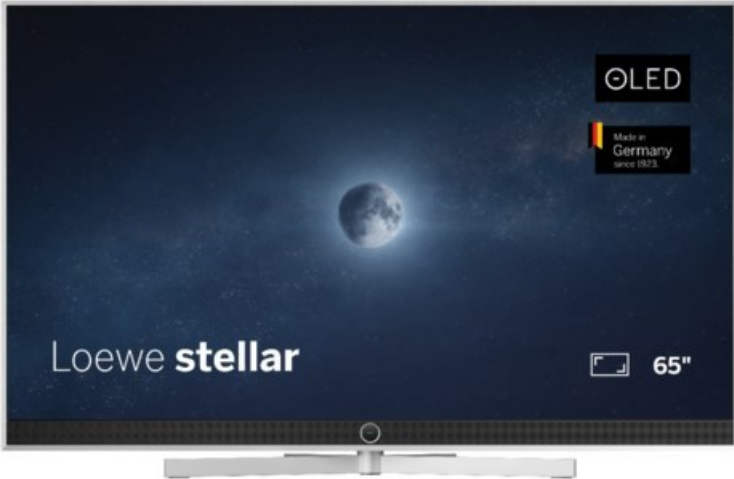

## Loewe stellar. 65 dr+ | alu brushed/concrete

Artikelnummer 18566

### Produkt-Highlights

- Ultra HD OLED Panel mit MLA (Micro Lens Array) & META-Technologie
- Loewe dual channel dr+ mit SSD für Multi-View und Multi-Recording
- Flexible Anschlüsse mit HDMI 2.1 und 144 Hz VRR für schnelles Konsolen-Gaming
- HDR10+ Adaptive Unterstützung
- Super-schnelles und smartes Loewe os mit App-Store und Zugriff eine großen Vielfalt an Video-on-Demand-Diensten für jeden Markt, darunter z.B. Netflix, Disney+, Samsung TV Plus, HD+, Magenta TV und vieles mehr
- 360° Craft-Design mit gebürstetem Alu, echtem Beton und cleveren Konstruktionsdetails
- Dezentres Loewe magic.light und Bodenstandfuß mit magic.motion
- Loewe stellar mini Fernbedienung mit Bluetooth und Sprachsteuerung, inklusive Alexa Skills und Bixby
- Miracast, Apple Airplay und Samsung SmartThings Unterstützung

### Bildeigenschaften

- Auflösung: Ultra HD (4K)

### Ausstattung & Technik

- Bildschirmdiagonale: 164 cm
- Bildschirmdiagonale: 65"
- max. Auflösung (Horizontal): 3840
- max. Auflösung (Vertikal): 2160
- Festplattenrekorder
- WLAN Ausstattung: WLAN integriert