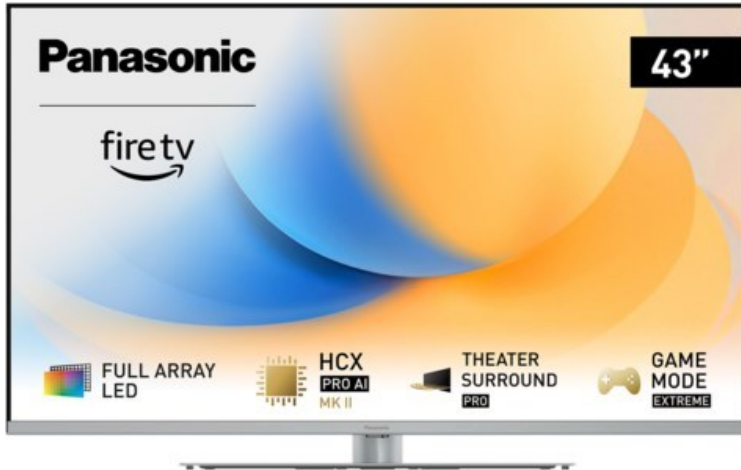

Fernseh Steinheimer

Kompetent. Sympathisch. Nah.

Unsere persönliche Empfehlung für Sie:

Panasonic TV-43W93AE6 | silber

Artikelnummer 18613

Produkt-Highlights

- Full-Array-LED-Hintergrundbeleuchtung mit Dimmung - Hoher Kontrast und Helligkeit, tiefes Schwarz
- HCX PRO AI Processor MK II - Hervorragende Bild- und Tonqualität dank KI-Optimierung und 144 Hz
- Theater Surround Pro - Premium-Heimkino-Sounderlebnis mit verschiedenen Klangmodi und Dolby Atmos®
- Game Mode Extreme - Perfektes Spielerlebnis mit Game Control Board, reduzierter Reaktionszeit, HDMI2.1 VRR/HFR/ALLM
- Multi HDR Ultimate - Unterstützt alle wichtigen HDR-Formate wie Dolby Vision IQ und HDR10+ Adaptive
- Panasonic Premium Fire TV - Intuitive Bedienbarkeit mit personalisierter Bedienung und Empfehlungen für Inhalte

Bildeigenschaften

- Auflösung: Ultra HD (4K)
- Hintergrundbeleuchtung: LED

Ausstattung & Technik

- Bildschirmdiagonale: 108 cm
- Bildschirmdiagonale: 43"
- max. Auflösung (Horizontal): 3840

- max. Auflösung (Vertikal): 2160
- Bildfrequenz: 120 Hz
- WLAN Ausstattung: WLAN integriert