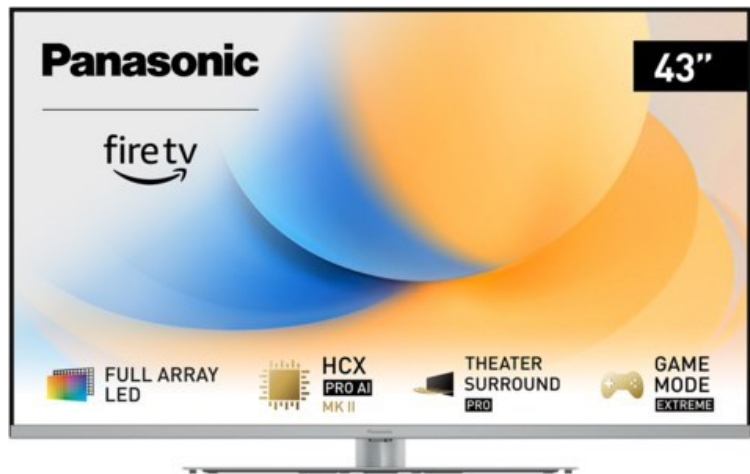

Fernseh Steinheimer

Kompetent. Sympathisch. Nah.

Unsere persönliche Empfehlung für Sie:

Panasonic TV-43W93AE6 | silber

Artikelnummer 18613

Produkt-Highlights

- Full-Array-LED-Hintergrundbeleuchtung mit Dimmung - Hoher Kontrast und Helligkeit, tiefes Schwarz
- HCX PRO AI Processor MK II - Hervorragende Bild- und Tonqualität dank KI-Optimierung und 144 Hz
- Theater Surround Pro - Premium-Heimkino-Sounderlebnis mit verschiedenen Klangmodi und Dolby Atmos®
- Game Mode Extreme - Perfektes Spielerlebnis mit Game Control Board, reduzierter Reaktionszeit, HDMI2.1 VRR/HFR/ALLM
- Multi HDR Ultimate - Unterstützt alle wichtigen HDR-Formate wie Dolby Vision IQ und HDR10+ Adaptive
- Panasonic Premium Fire TV - Intuitive Bedienbarkeit mit personalisierter Bedienung und Empfehlungen für Inhalte

Produkttyp

- Technologie: LCD

Energieeffizienz / Verbrauchswerte

- Energy Label Version: 2019/2013
- Energieeffizienzklasse: G
- Energieeffizienzspektrum: Spektrum [A bis G]
- Energieverbrauch (kWh/1.000h): 54 kWh/1000h
- Energieverbrauch (HDR-Wiedergabe) (kWh/1.000h): 123 kWh/1000h
- Energieeffizienzklasse (HDR-Wiedergabe): G

Bildeigenschaften

- Auflösung: Ultra HD (4K)
- Hintergrundbeleuchtung: LED

Ausstattung & Technik

- Bildschirmdiagonale: 108 cm
- Bildschirmdiagonale: 43"
- max. Auflösung (Horizontal): 3840

- max. Auflösung (Vertikal): 2160
- Bildfrequenz: 120 Hz
- WLAN Ausstattung: WLAN integriert