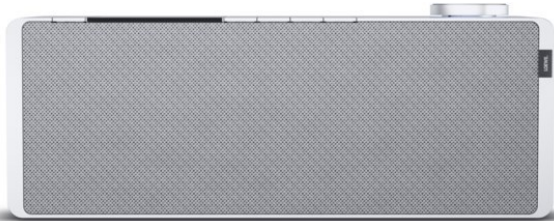

Fernseh Steinheimer

Kompetent. Sympathisch. Nah.

Unsere persönliche Empfehlung für Sie:

Loewe klang s1 | light grey

Artikelnummer 16338

Produkt-Highlights

- Kraftvoller Klang
- DAB+ Tuner
- Internet Radio
- Musik Streaming
- Bluetooth
- Großes Display
- Elegant und schlank

Schnittstellen

- WLAN-Schnittstelle
- Bluetooth Schnittstelle

Gehäuseeigenschaften

- Farbe: grau

Händler-Kontaktdaten:

Fernseh-Steinheimer
Dieburger Straße 10
63322 Rödermark
06074 45177
www.iq-fernseh-steinheimer.de