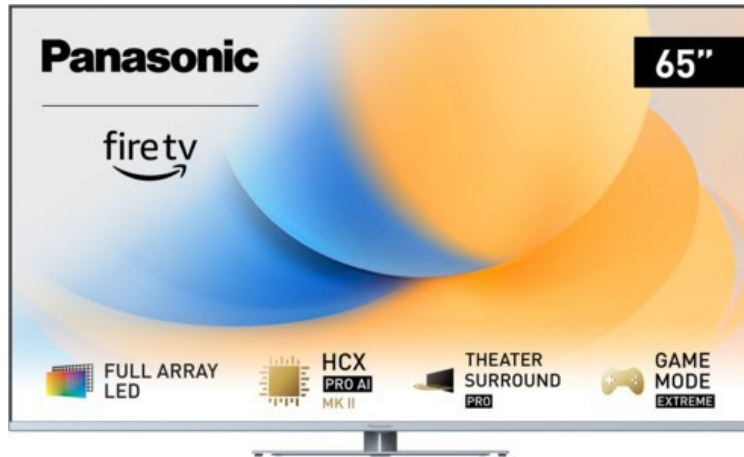

Fernseh Steinheimer

Kompetent. Sympathisch. Nah.

Unsere persönliche Empfehlung für Sie:

Panasonic TV-65W93AE6 | silber

Artikelnummer 18610

Produkt-Highlights

- Full-Array-LED-Hintergrundbeleuchtung mit Dimmung - Hoher Kontrast und Helligkeit, tiefes Schwarz
- HCX PRO AI Processor MK II - Hervorragende Bild- und Tonqualität dank KI-Optimierung und 144 Hz
- Theater Surround Pro - Premium-Heimkino-Sounderlebnis mit verschiedenen Klangmodi und Dolby Atmos®
- Game Mode Extreme - Perfektes Spielerlebnis mit Game Control Board, reduzierter Reaktionszeit, HDMI2.1 VRR/HFR/ALLM
- Multi HDR Ultimate - Unterstützt alle wichtigen HDR-Formate wie Dolby Vision IQ und HDR10+ Adaptive
- Panasonic Premium Fire TV - Intuitive Bedienbarkeit mit personalisierter Bedienung und Empfehlungen für Inhalte

Produkttyp

- Technologie: LCD

Energieeffizienz / Verbrauchswerte

- Energy Label Version: 2019/2013
- Energieeffizienzklasse: G
- Energieeffizienzspektrum: Spektrum [A bis G]
- Energieverbrauch (kWh/1.000h): 112 kWh/1000h
- Energieverbrauch (HDR-Wiedergabe) (kWh/1.000h): 232 kWh/1000h
- Energieeffizienzklasse (HDR-Wiedergabe): G

Bildeigenschaften

- Auflösung: Ultra HD (4K)
- Hintergrundbeleuchtung: LED

Ausstattung & Technik

- Bildschirmdiagonale: 164 cm
- Bildschirmdiagonale: 65"
- max. Auflösung (Horizontal): 3840

- max. Auflösung (Vertikal): 2160
- Bildfrequenz: 120 Hz
- WLAN Ausstattung: WLAN integriert