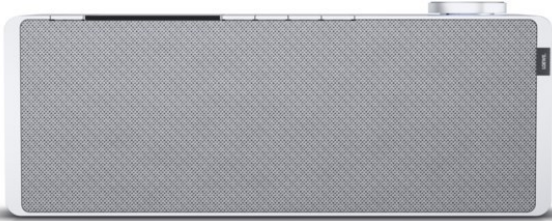

Fernseh Steinheimer

Kompetent. Sympathisch. Nah.

Unsere persönliche Empfehlung für Sie:

Loewe klang s1 | light grey

Artikelnummer 16338

Produkt-Highlights

- Kraftvoller Klang
- DAB+ Tuner
- Internet Radio
- Musik Streaming
- Bluetooth
- Großes Display
- Elegant und schlank

USB

Schnittstellen

- WLAN-Schnittstelle
- Bluetooth Schnittstelle

Gehäuseeigenschaften

- Farbe: grau

Händler-Kontaktdaten:

Fernseh-Steinheimer
Dieburger Straße 10
63322 Rödermark
06074 45177
www.iq-fernseh-steinheimer.de